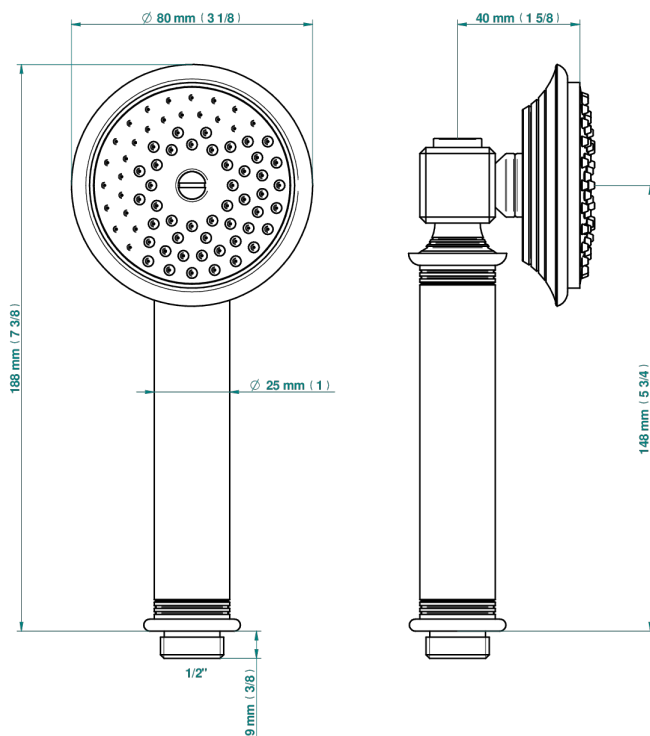

WEST COAST WHITE ONYX WITH LEVER HANDLES

U9H-66

Teleducha de estilo 1/2"

THG[®]
PARIS

60265

25/10/2022

CARACTERÍSTICAS

- ACS : 20ACCLY557

ESTÁNDAR

ACABADOS DISPONIBLES

Bronce claro - D01
Cerámica negra mate - D30
Cobre viejo mate - H07
Cromo - A02
Cromo mate - C02
Dorado - F01

Dorado mate - F07
Dorado pálido - F30
Dorado pálido mate (sin barniz) - F31
Natural smoked Brass - A13
Níquel - B01
Níquel mate - C01

Níquel viejo - H28
Pvd blush - H62
Pvd blush mate - H60
Pvd color latón - H49
Pvd color latón mate - H50
Pvd color níquel - H55

Pvd color níquel mate - H56
Pvd color oro - H52
Pvd color oro mate - H53
Pvd grafito - H64
Pvd grafito mate - H65
Pvd marrón bronce - F33