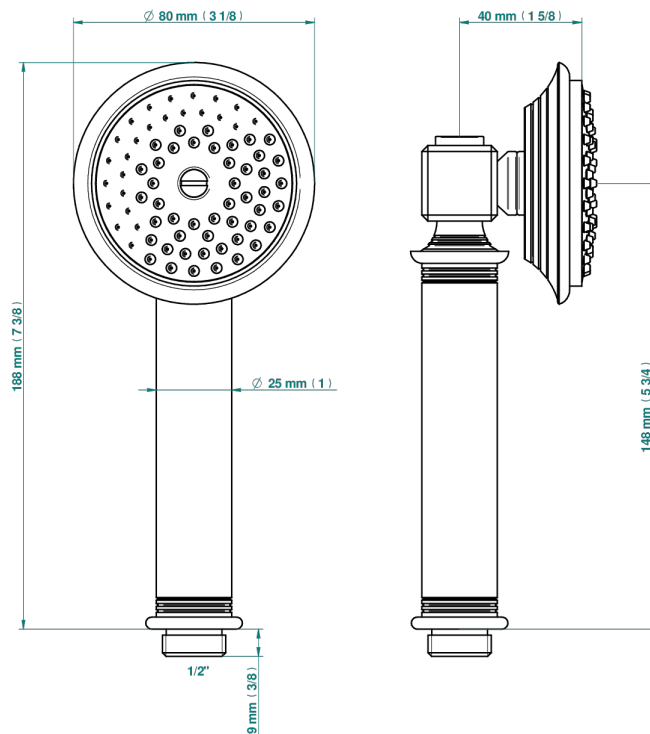

WEST COAST WHITE ONYX WITH LEVER HANDLES

U9H-66

Handbrause 1/2"

60265

25/10/2022

EIGENSCHAFTEN

- ACS : 20ACCLY557

ZERTIFIZIERUNGEN

VERFÜGBARE OBERFLÄCHEN

Altnickel - H28
Blassgold - F30
Blassgold matt unlackiert - F31
Bronze hell - D01
Chrom - A02
Chrom matt - C02

Gold - F01
Gold matt - F07
Kupfer altrot matt lackiert - H07
Mattschwarz keramik - D30
Natural smoked Brass - A13
Nickel matt - C01