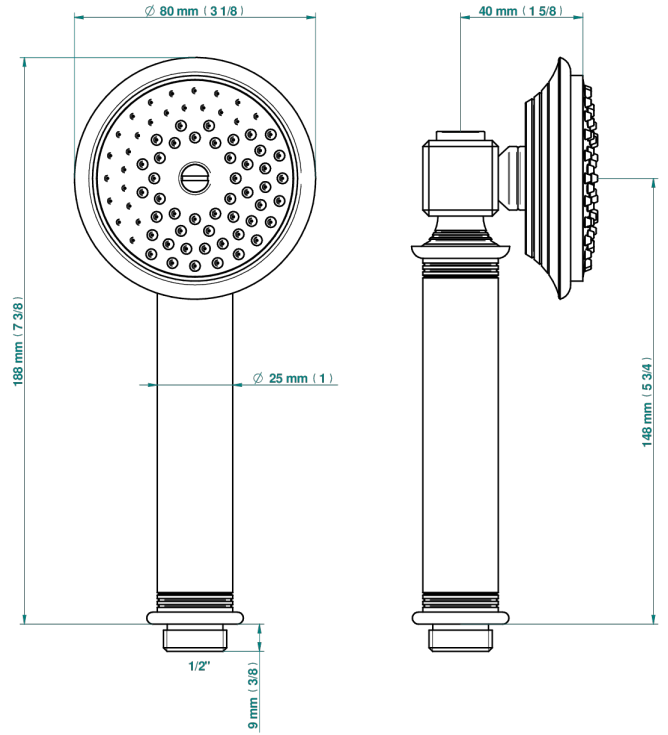

WEST COAST WHITE ONYX WITH LEVER HANDLES

U9H-66

1/2"垂直花洒

60265

25/10/2022

特色

- ACS : 20ACCLY557

标准

可选饰面

Black ceram - D30
Blush PVD - H62
Graphite PVD - H64
Matt Umber PVD - H67
Matt blush PVD - H60
Matt graphite PVD - H65

Natural smoked Brass - A13
PVD哑光棕铜 - F34
PVD哑光金 - H53
PVD哑光铜 - H50
PVD哑光镍 - H56
PVD抛光铜 - H49

PVD棕铜 - F33
PVD金色 - H52
PVD镍 - H55
Umber PVD - H66
哑光复古铜 - H07
哑光浅金 - F31

哑光金 - F07
哑光铬 - C02
哑光镍 - C01
复古镍 - H28
抛光金 (24K金) - F01
抛光铬 - A02

抛光镍 - B01
浅金 - F30
漆面铜 - D01