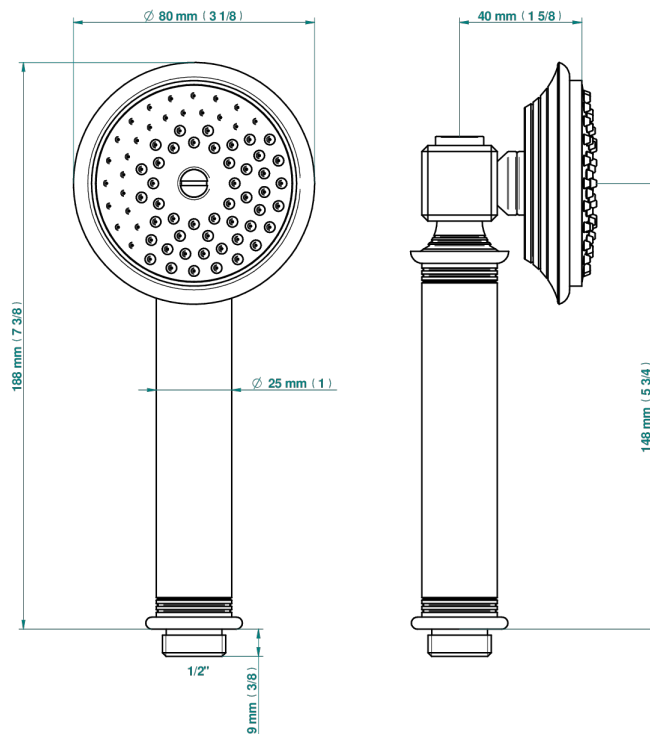

WEST COAST BLACK ONYX WITH LEVER

U9F-66

Teleducha de estilo 1/2"

THG[®]
PARIS

60265

25/10/2022

CARACTERÍSTICAS

- ACS : 20ACCLY557

ESTÁNDAR

ACABADOS DISPONIBLES

Bronce claro - D01
Cerámica negra mate - D30
Cobre viejo mate - H07
Cromo - A02
Cromo mate - C02
Dorado - F01

Dorado mate - F07
Dorado pálido - F30
Dorado pálido mate (sin barniz) - F31
Natural smoked Brass - A13
Níquel - B01
Níquel mate - C01

Níquel viejo - H28
Pvd blush - H62
Pvd blush mate - H60
Pvd color latón - H49
Pvd color latón mate - H50
Pvd color níquel - H55

Pvd color níquel mate - H56
Pvd color oro - H52
Pvd color oro mate - H53
Pvd grafito - H64
Pvd grafito mate - H65
Pvd marrón bronce - F33