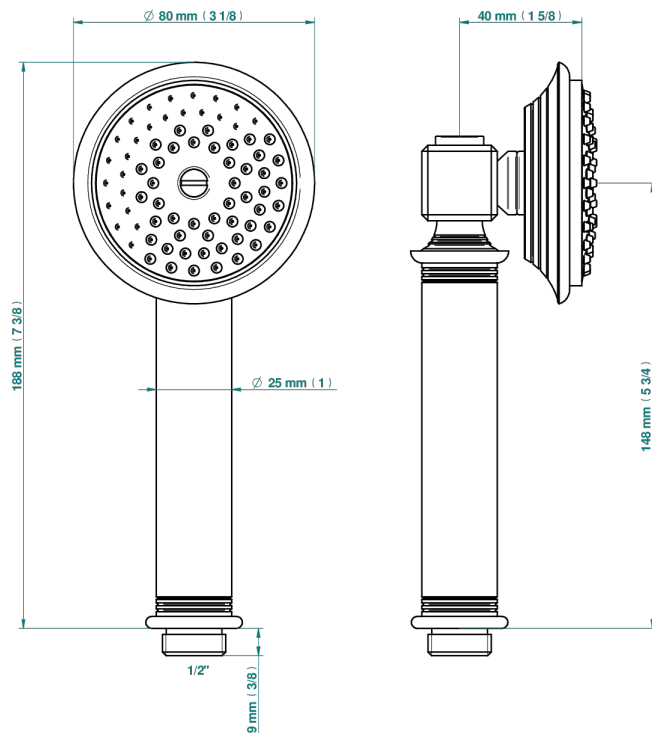

U9F-66

Душ ручной стильный 1/2" - прямой

60265

25/10/2022

ХАРАКТЕРИСТИКИ

- ACS : 20ACCLY557

СТАНДАРТЫ

ДОСТУПНЫЕ ВАРИАНТЫ ПОКРЫТИЙ