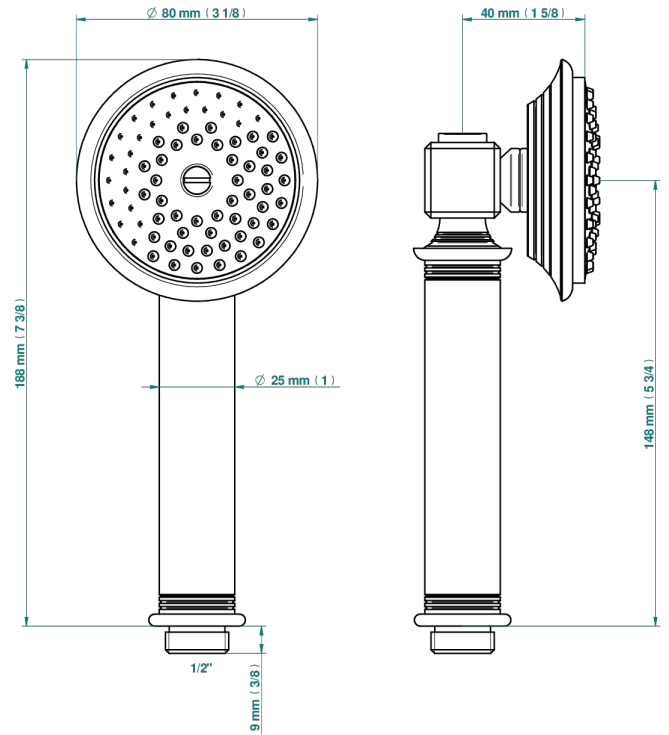

WEST COAST WITH GUILLOCHE DECOR WITH LEVER

U9D-66

Teleducha de estilo 1/2"

THG[®]
PARIS

60265

25/10/2022

CARACTERÍSTICAS

- ACS : 20ACCLY557

ESTÁNDAR

ACABADOS DISPONIBLES

Bronce claro - D01
Cerámica negra mate - D30
Cobre viejo mate - H07
Cromo - A02
Cromo mate - C02
Dorado - F01

Dorado mate - F07
Dorado pálido - F30
Dorado pálido mate (sin barniz) - F31
Natural smoked Brass - A13
Níquel - B01
Níquel mate - C01

Níquel viejo - H28
Polished chrome with gold inlay - GA1
Pvd blush - H62
Pvd blush mate - H60
Pvd color latón - H49
Pvd color latón mate - H50

Pvd color níquel - H55
Pvd color níquel mate - H56
Pvd color oro - H52
Pvd color oro mate - H53
Pvd grafito - H64
Pvd grafito mate - H65