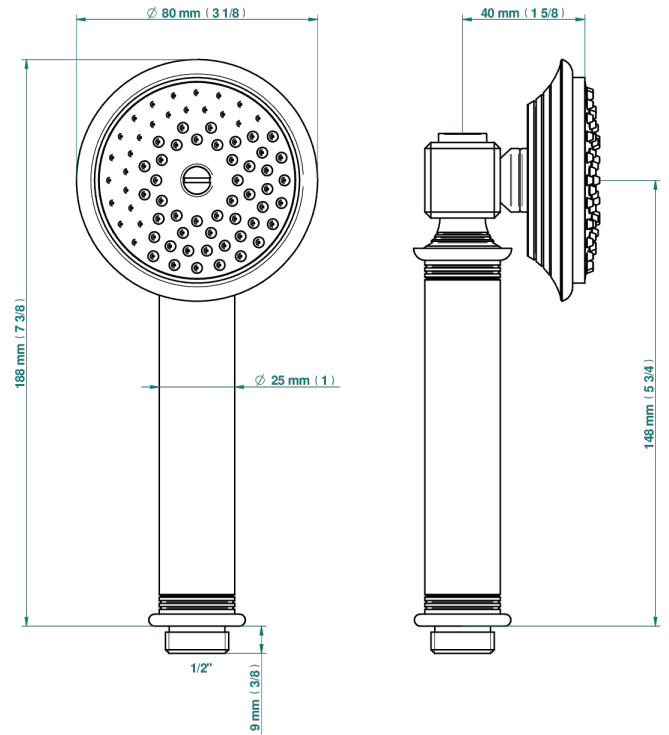

WEST COAST WITH GUILLOCHE DECOR

U9C-66

Teleducha de estilo 1/2"

THG[®]
PARIS

60265

25/10/2022

CARACTERÍSTICAS

- ACS : 20ACCLY557

ESTÁNDAR

ACABADOS DISPONIBLES

Bronce claro - D01
Cerámica negra mate - D30
Cobre viejo mate - H07
Cromo - A02
Cromo mate - C02
Dorado - F01

Dorado mate - F07
Dorado pálido - F30
Dorado pálido mate (sin barniz) - F31
Natural smoked Brass - A13
Níquel - B01
Níquel mate - C01

Níquel viejo - H28
Polished chrome with gold inlay - GA1
Pvd blush - H62
Pvd blush mate - H60
Pvd color latón - H49
Pvd color latón mate - H50

Pvd color níquel - H55
Pvd color níquel mate - H56
Pvd color oro - H52
Pvd color oro mate - H53
Pvd grafito - H64
Pvd grafito mate - H65