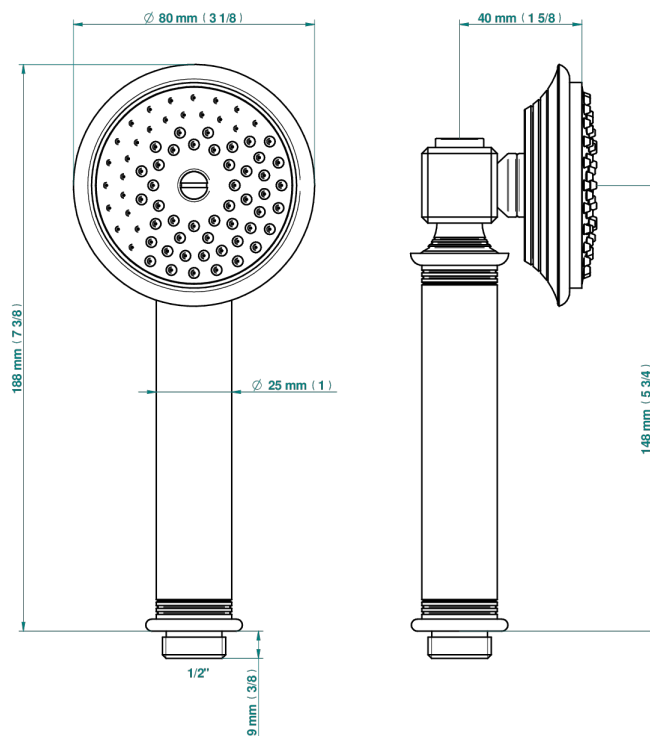

WEST COAST METAL WITH LEVER

U9B-66

Teleducha de estilo 1/2"

THG[®]
PARIS

60265

25/10/2022

CARACTERÍSTICAS

- ACS : 20ACCLY557

ESTÁNDAR

ACABADOS DISPONIBLES

Bronce claro - D01
Cerámica negra mate - D30
Cobre viejo mate - H07
Cromo - A02
Cromo mate - C02
Dorado - F01

Dorado mate - F07
Dorado pálido - F30
Dorado pálido mate (sin barniz) - F31
Natural smoked Brass - A13
Níquel - B01
Níquel mate - C01

Níquel viejo - H28
Polished chrome with gold inlay - GA1
Pvd blush - H62
Pvd blush mate - H60
Pvd color latón - H49
Pvd color latón mate - H50

Pvd color níquel - H55
Pvd color níquel mate - H56
Pvd color oro - H52
Pvd color oro mate - H53
Pvd grafito - H64
Pvd grafito mate - H65