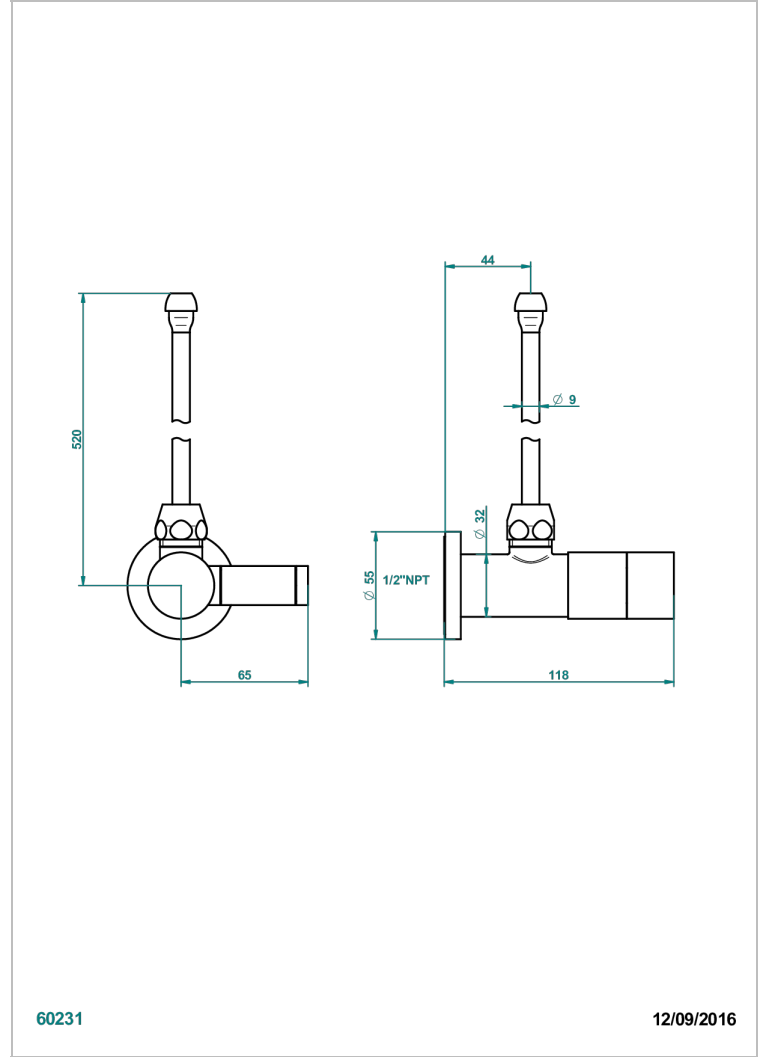

Robinet de réglage jonction femelle avec tube de 50 cm et sachet d'adaptateur, rosace et croisillon de style standard américain pour lavabo et bidet

60231

12/09/2016

CARACTÉRISTIQUES

- Tête à disque céramique 1/2"
- Permet de stopper l'eau pour intervention sur la robinetterie
- Tubes en cuivre de 50 cm coloris idem robinetterie
- Raccordements aux standards US pour vanne réf. 35

FINITIONS DISPONIBLES

Chromé - A02
Chromé / doré - G02
Chromé mat - C02
Doré brillant - F01
Doré mat - F07
Nickel brillant - B01

Nickel mat - C01
Noir mat céramique - D30
Or pâle - F30
Or pâle mat - F31
Vieux nickel - H28