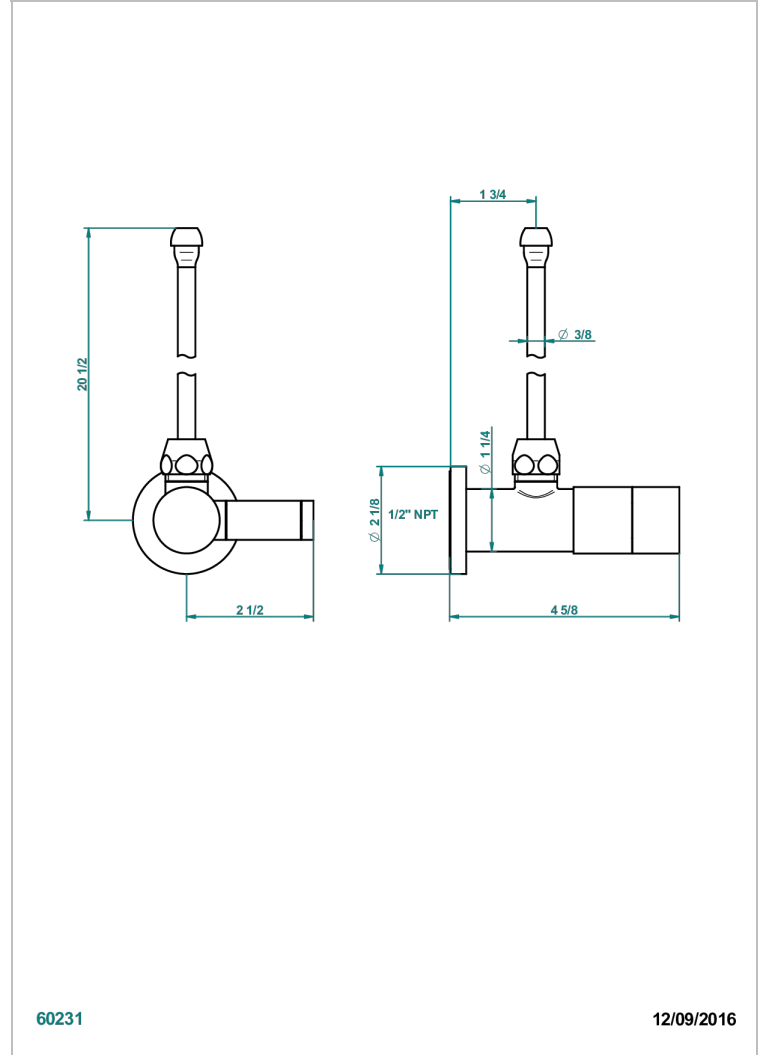

Robinet de réglage jonction femelle avec tube de 50 cm et sachet d'adaptateur, rosace et croisillon de style standard américain pour lavabo et bidet

60231

12/09/2016

CARACTÉRISTIQUES

- Tête à disque céramique 1/2"
- Permet de stopper l'eau pour intervention sur la robinetterie
- Tubes en cuivre de 50 cm coloris idem robinetterie
- Raccordements aux standards US pour vanne réf. 35

FINITIONS DISPONIBLES

Chromé - A02
Chromé / doré - G02
Chromé mat - C02
Doré brillant - F01
Doré mat - F07
Nickel brillant - B01

Nickel mat - C01
Noir mat céramique - D30
Or pâle - F30
Or pâle mat - F31
Vieux nickel - H28