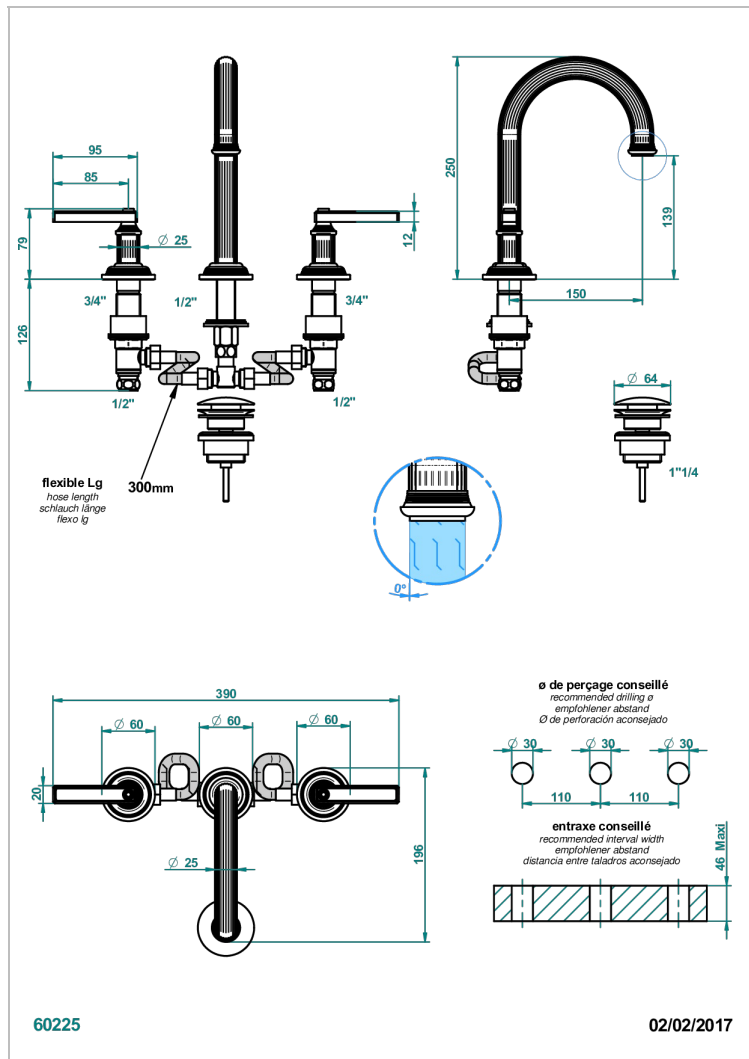

GRAND CENTRAL С РУЧКАМИ-РУКОЯТКАМИ С БЕЛЫМ ОНИКСОМ

THG
PARIS

U9S-152

Смеситель для раковины на три отверстия устанавливаемый на борту с донным клапаном - высокий излив

ХАРАКТЕРИСТИКИ

- ACS : 18ACCLY393
- NF : NF EN 200 - IA - Chrome
- SVGW-SSIGE : 1901-6813