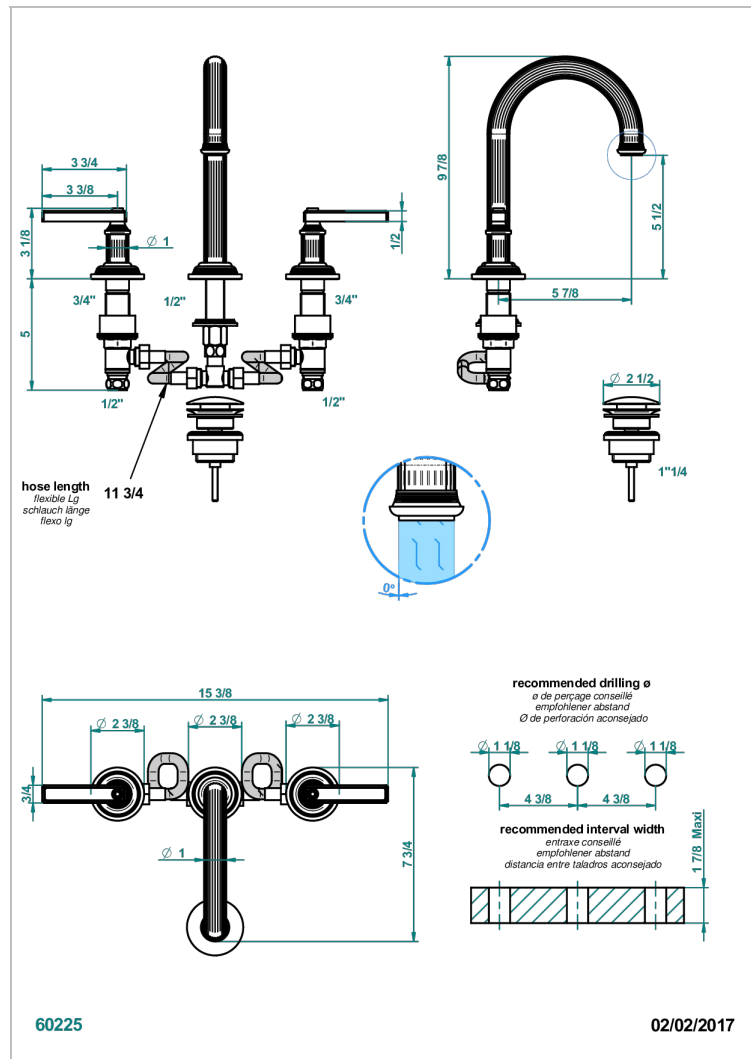

# GRAND CENTRAL С РУЧКАМИ-РУКОЯТКАМИ С БЕЛЫМ ОНИКСОМ

THG  
PARIS

U9S-152

Смеситель для раковины на три отверстия устанавливаемый на борту с донным клапаном - высокий излив

## ХАРАКТЕРИСТИКИ

- ACS : 18ACCLY393
- NF : NF EN 200 - IA - Chrome
- SVGW-SSIGE : 1901-6813