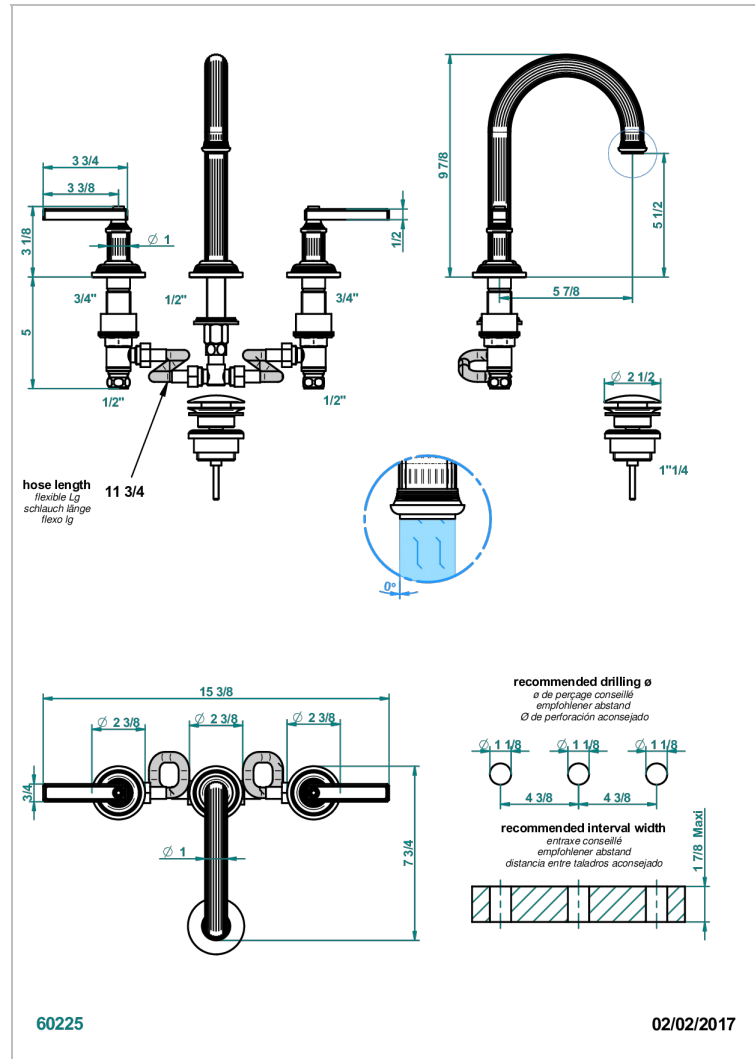

GRAND CENTRAL ONYX BLANC A MANETTES

U9S-152

Mélangeur de lavabo 3 trous avec vidage, bec haut

CARACTÉRISTIQUES

- Bec haut
- Laiton sans plomb
- Têtes à disques céramique 1/2" 1/4 tour
- Aérateur-mousseur
- Fourni avec vidage clic clac 1 1/4"
- ACS : 18ACCLY393
- NF : NF EN 200 - IA - Chrome
- SVGW-SSIGE : 1901-6813