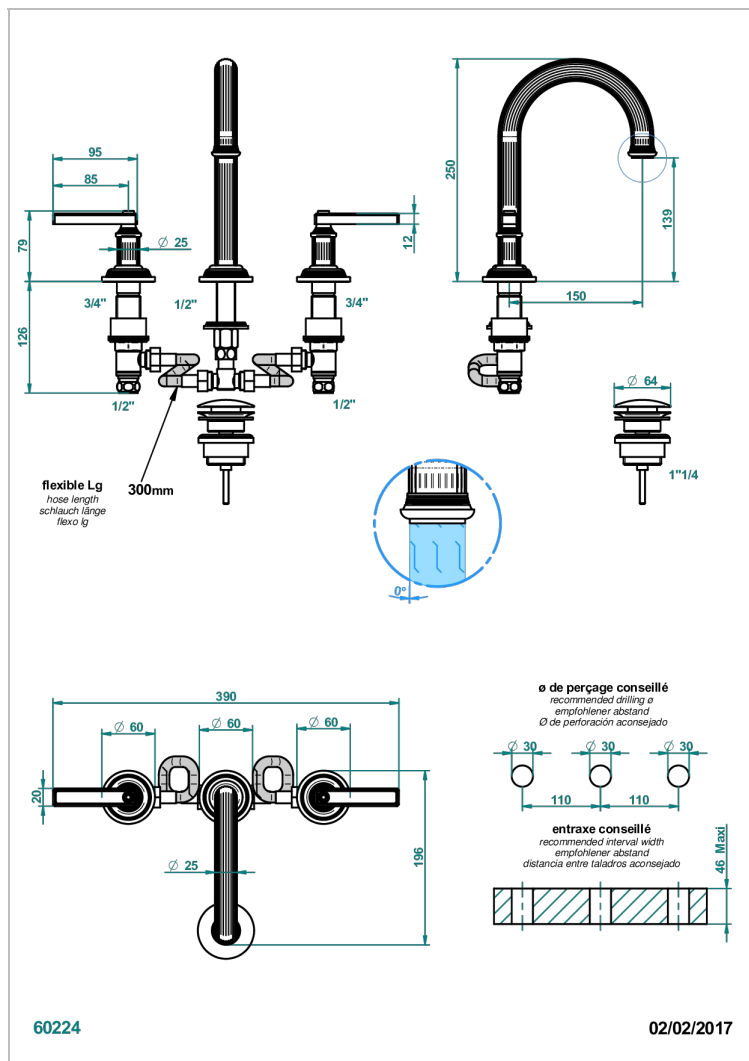

# GRAND CENTRAL ONYX NOIR A MANETTES

THG<sup>®</sup>  
PARIS

U9N-152

Mélangeur de lavabo 3 trous avec vidage, bec haut

## CARACTÉRISTIQUES

- Bec haut
- Laiton sans plomb
- Têtes à disques céramique 1/2" 1/4 tour
- Aérateur-mousseur
- Fourni avec vidage clic clac 1 1/4"
- ACS : 18ACCLY393
- NF : NF EN 200 - IA - Chrome
- SVGW-SSIGE : 1901-6813