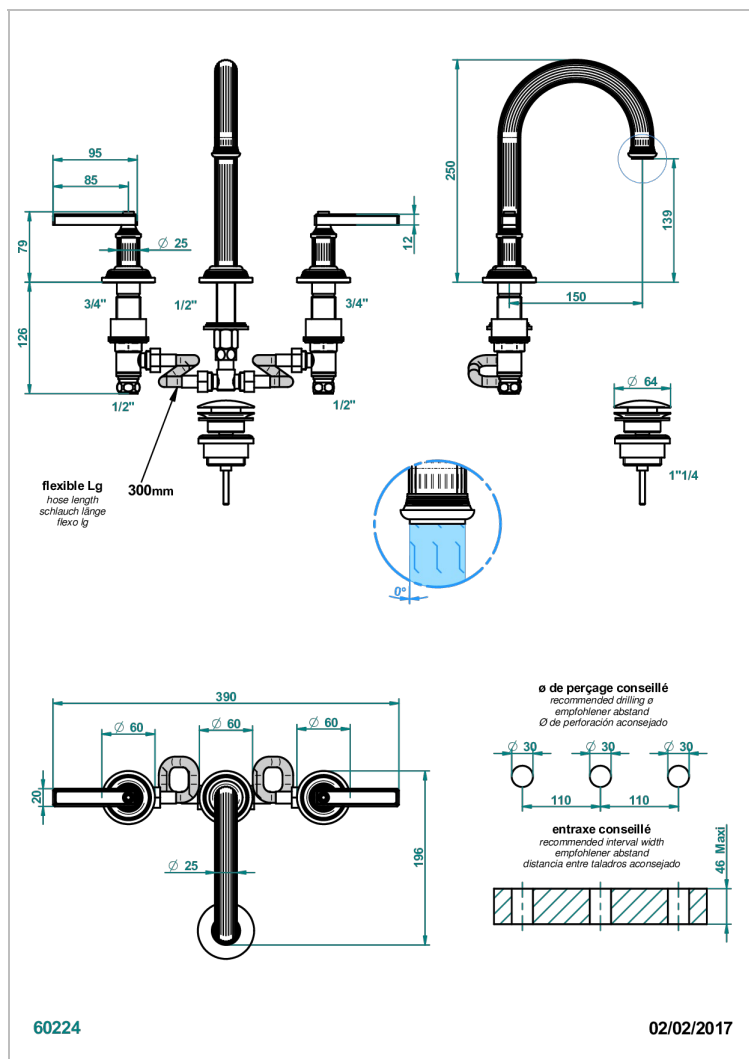

GRAND CENTRAL С РУЧКАМИ-РУКОЯТКАМИ С ЧЕРНЫМ ОНИКСОМ

THG[®]
PARIS

U9N-152

Смеситель для раковины на три отверстия устанавливаемый на борту с донным клапаном - высокий излив

ХАРАКТЕРИСТИКИ

- ACS : 18ACCLY393
- NF : NF EN 200 - IA - Chrome
- SVGW-SSIGE : 1901-6813