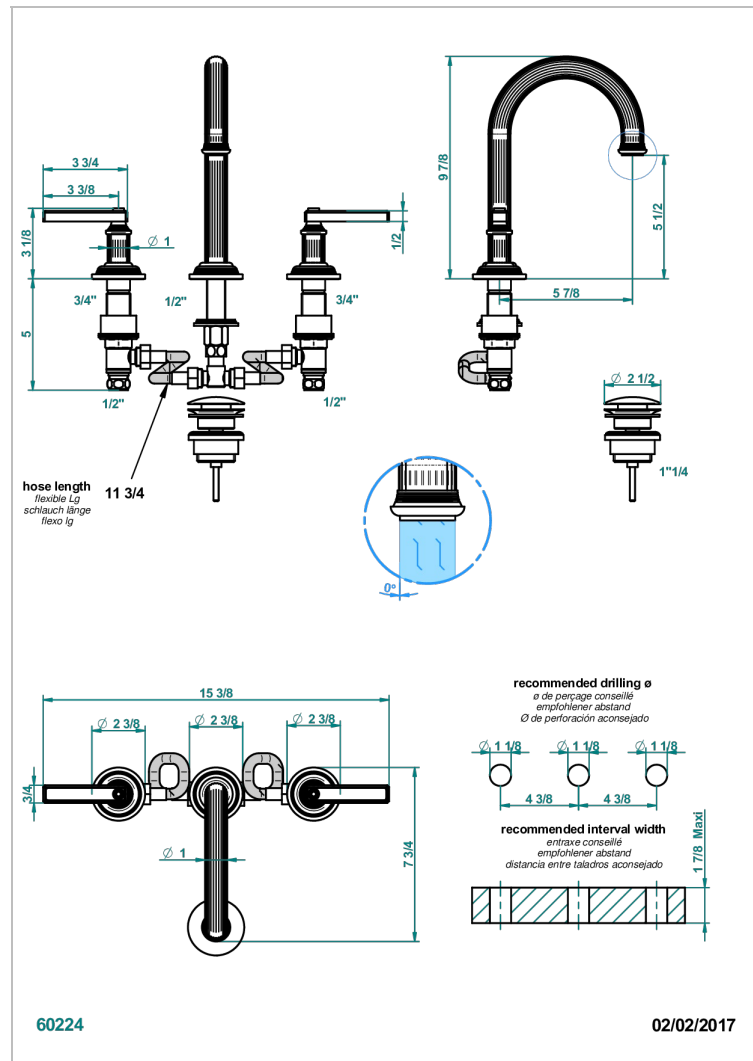

GRAND CENTRAL С РУЧКАМИ-РУКОЯТКАМИ С ЧЕРНЫМ ОНИКСОМ

U9N-152

Смеситель для раковины на три отверстия устанавливаемый на борту с донным клапаном - высокий излив

ХАРАКТЕРИСТИКИ

- ACS : 18ACCLY393
- NF : NF EN 200 - IA - Chrome
- SVGW-SSIGE : 1901-6813