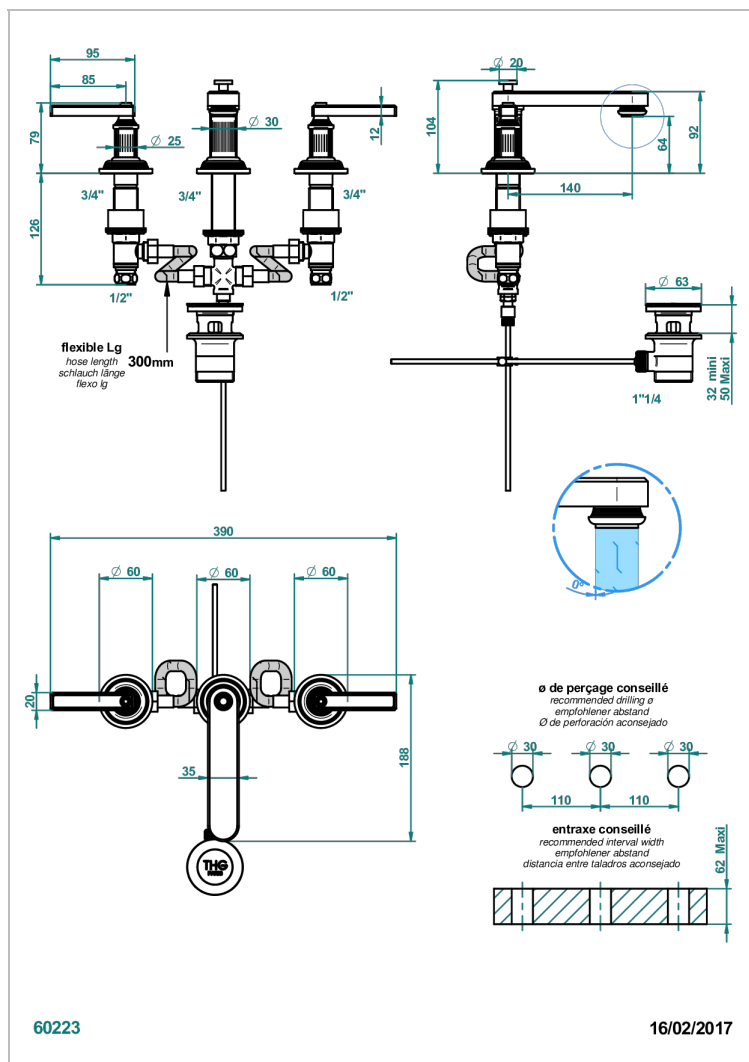

GRAND CENTRAL С РУЧКАМИ-РУКОЯТКАМИ С БЕЛЫМ ОНИКСОМ

THG[®]
PARIS

U9S-151

Смеситель для раковины на три отверстия устанавливаемый на борту с донным клапаном

ХАРАКТЕРИСТИКИ

- ACS : 18ACCLY393
- NF : NF EN 200 - IA - Chrome
- SVGW-SSIGE : 1901-6813