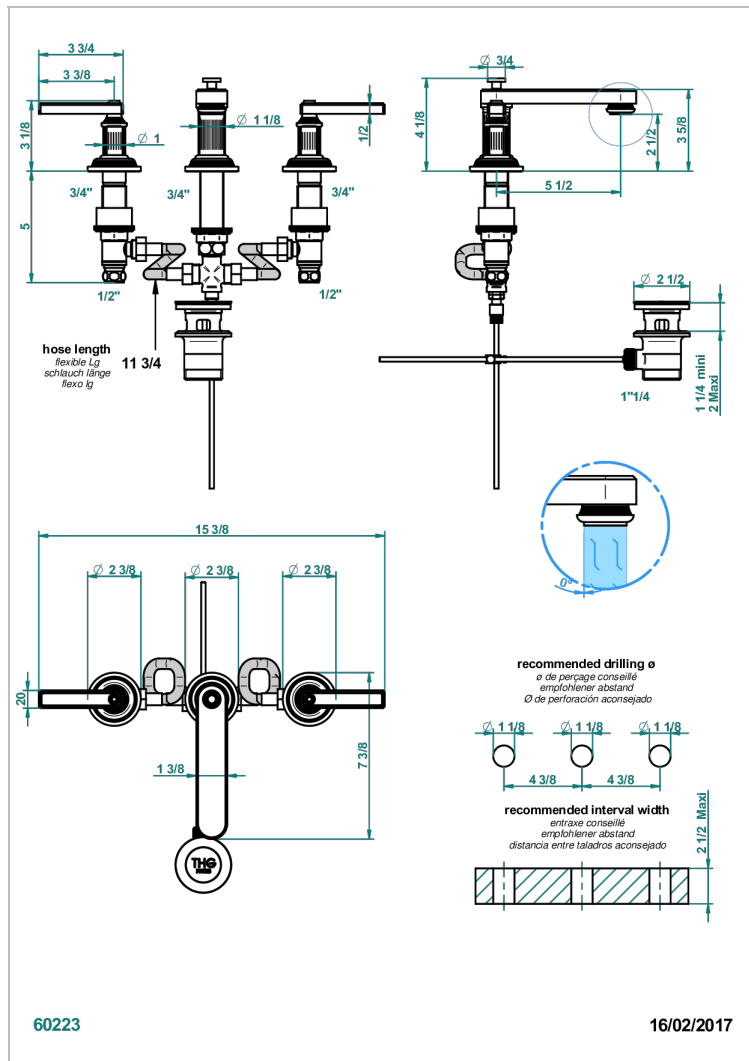

# GRAND CENTRAL С РУЧКАМИ-РУКОЯТКАМИ С БЕЛЫМ ОНИКСОМ

THG®  
PARIS

U9S-151

Смеситель для раковины на три отверстия устанавливаемый на борту с донным клапаном

## ХАРАКТЕРИСТИКИ

- ACS : 18ACCLY393
- NF : NF EN 200 - IA - Chrome
- SVGW-SSIGE : 1901-6813