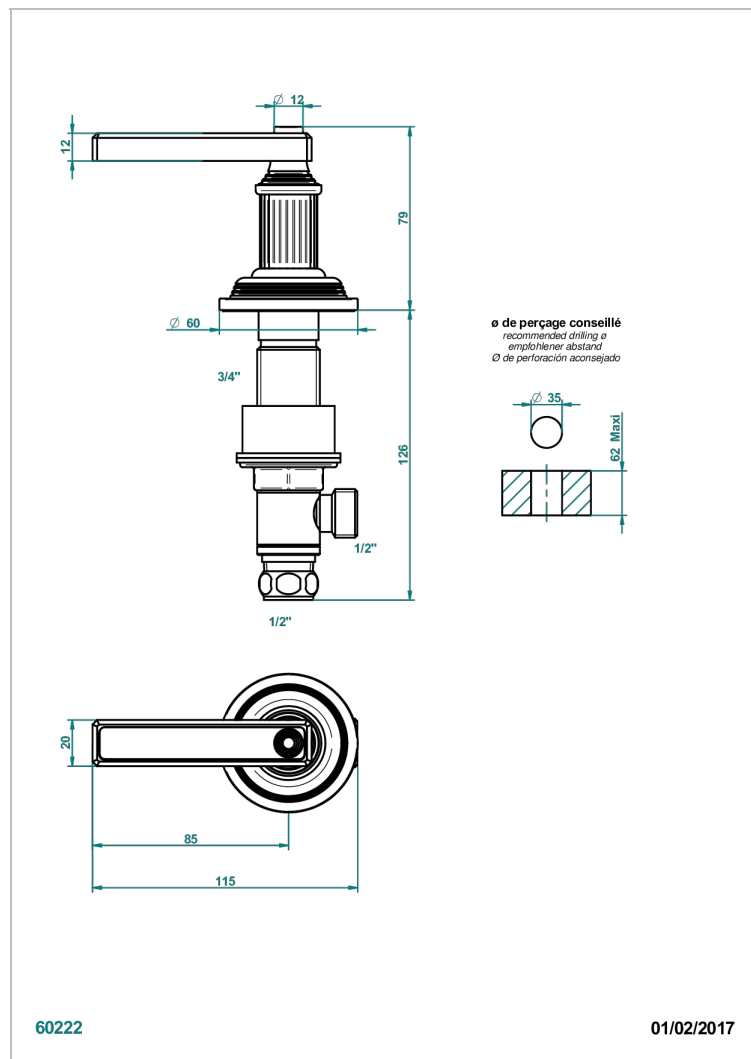

# GRAND CENTRAL ONYX BLANC A MANETTES

U9S-35/H

Côté sur gorge 1/2" côté chaud

## CARACTÉRISTIQUES

- Grand Central Onyx blanc à manettes
- Côté sur gorge 1/2" côté chaud