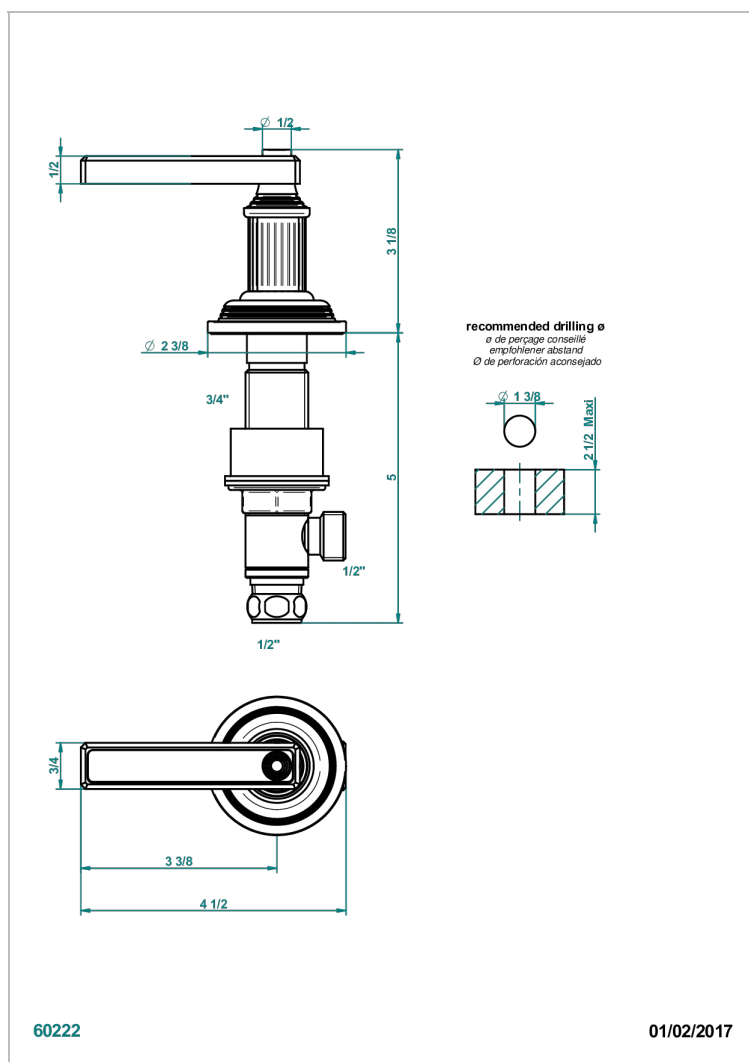

GRAND CENTRAL ONYX BLANC A MANETTES

U9S-35/H

Côté sur gorge 1/2" côté chaud

THG[®]
PARIS

CARACTÉRISTIQUES

- Grand Central Onyx blanc à manettes
- Côté sur gorge 1/2" côté chaud

FINITIONS DISPONIBLES

Bronze clair - D01
Chromé - A02
Chromé mat - C02
Doré brillant - F01
Doré mat - F07
Laiton fumé naturel - A13