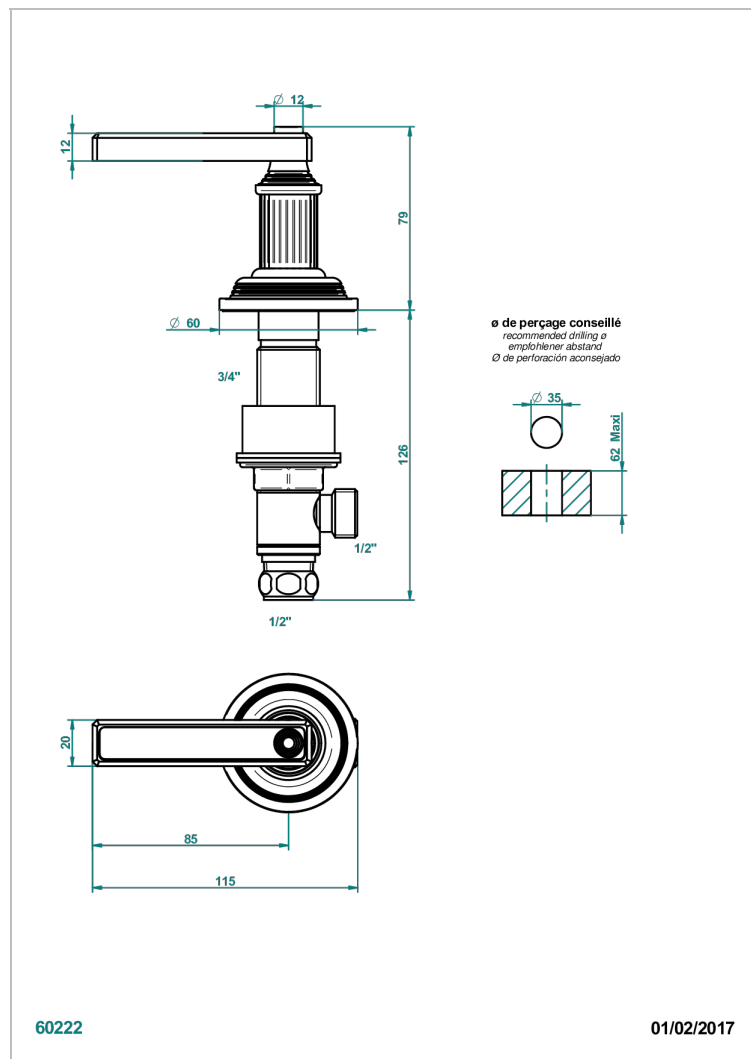

GRAND CENTRAL ONYX BLANC A MANETTES

U9S-35/H

Côté sur gorge 1/2" côté chaud

THG[®]
PARIS

CARACTÉRISTIQUES

- Grand Central Onyx blanc à manettes
- Côté sur gorge 1/2" côté chaud

FINITIONS DISPONIBLES

Bronze clair - D01
Chromé - A02
Chromé mat - C02
Doré brillant - F01
Doré mat - F07
Laiton fumé naturel - A13