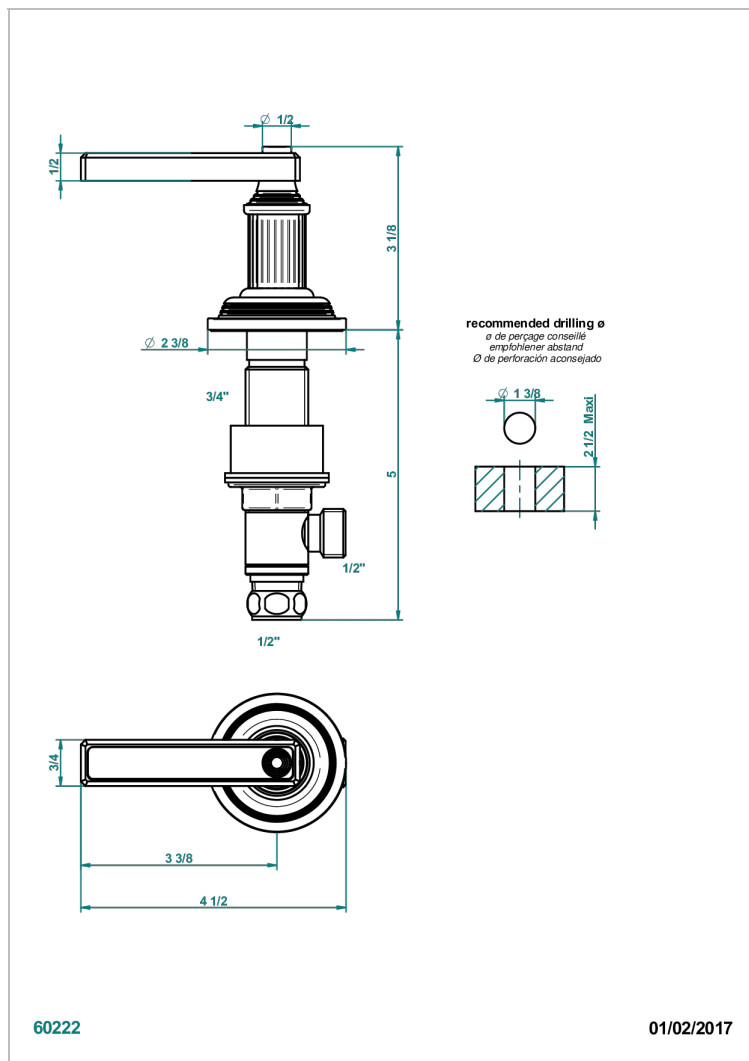

# GRAND CENTRAL ONYX BLANC A MANETTES

U9S-35/H

Côté sur gorge 1/2" côté chaud

THG<sup>®</sup>  
PARIS

## CARACTÉRISTIQUES

- Grand Central Onyx blanc à manettes
- Côté sur gorge 1/2" côté chaud