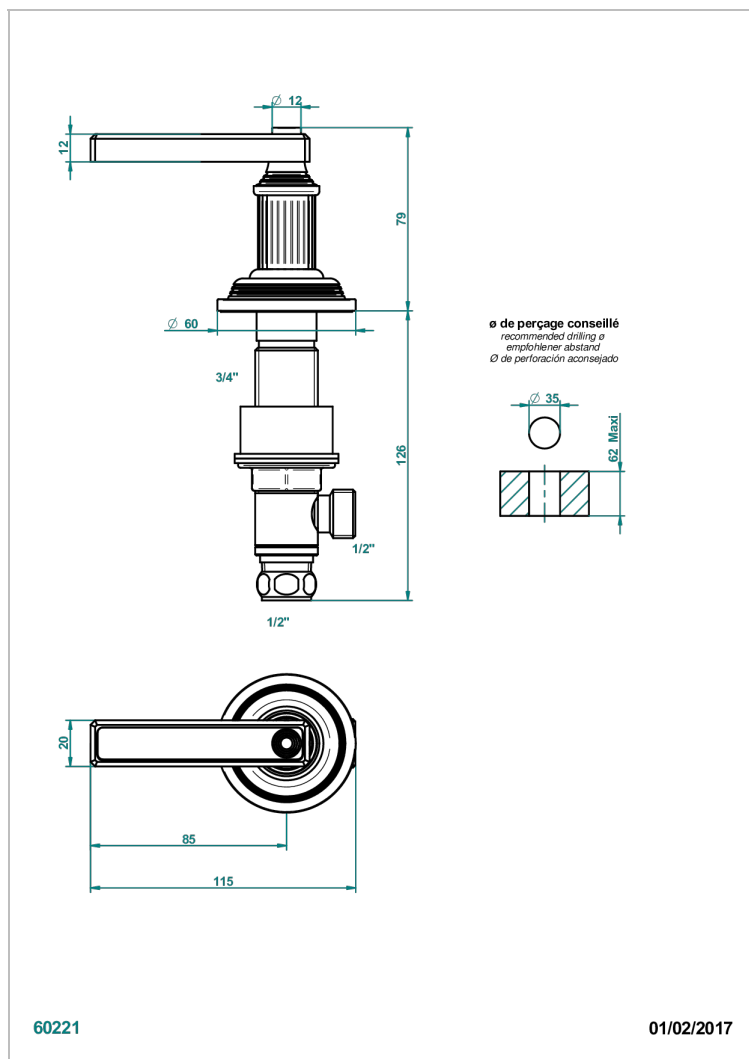

# GRAND CENTRAL С РУЧКАМИ-РУКОЯТКАМИ С ЧЕРНЫМ ОНИКСОМ

THG<sup>®</sup>  
PARIS

U9N-35/H

Вентиль устанавливаемый на борту 1/2" для горячей воды

## ХАРАКТЕРИСТИКИ

- Grand central с ручками-рукоятками с чёрным ониксом
- Вентиль устанавливаемый на борту 1/2" для горячей воды