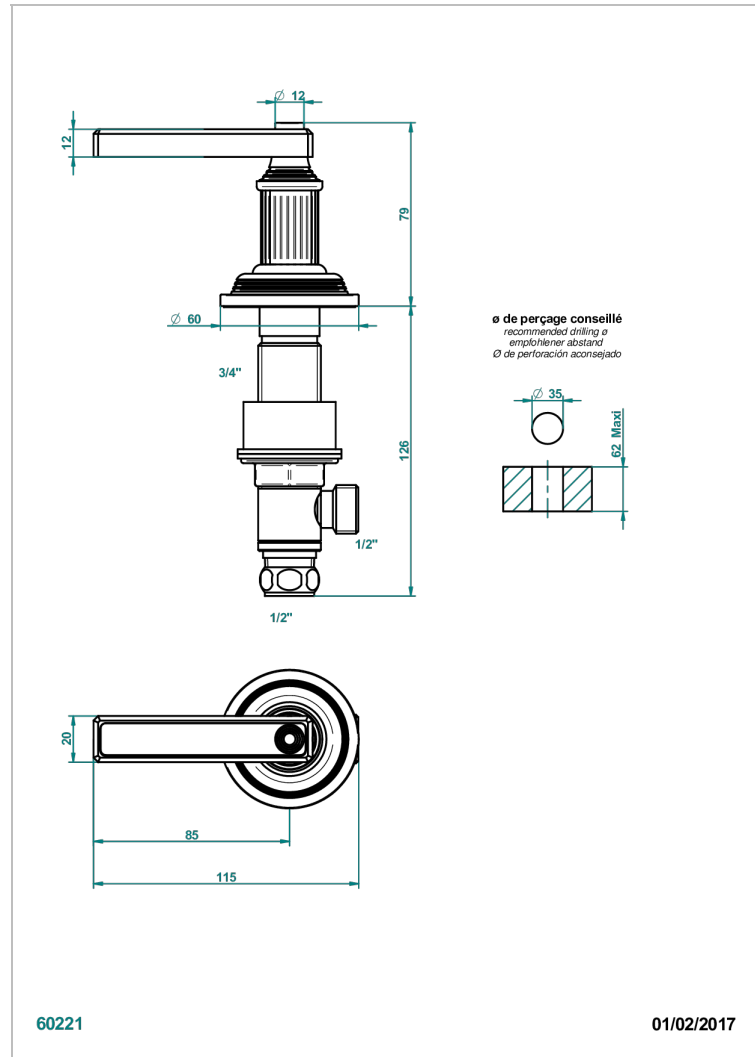

# GRAND CENTRAL ONYX NOIR A MANETTES

U9N-35/H

Côté sur gorge 1/2" côté chaud

THG<sup>®</sup>  
PARIS

## CARACTÉRISTIQUES

- Grand Central Onyx noir à manettes
- Côté sur gorge 1/2" côté chaud