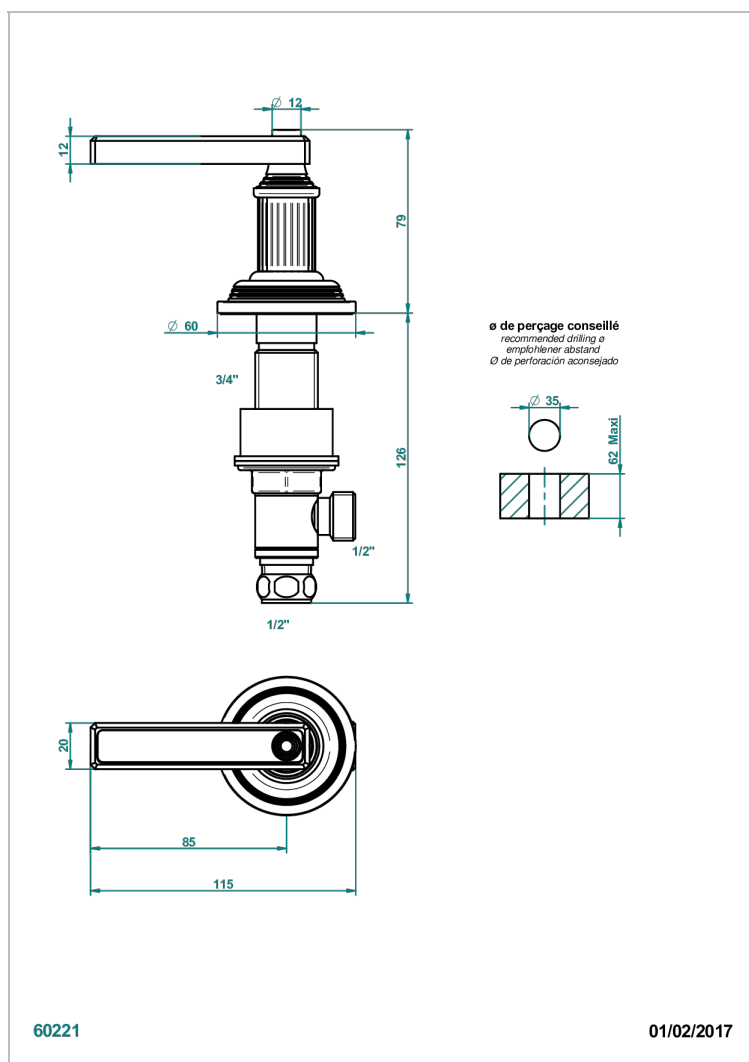

GRAND CENTRAL BLACK ONYX WITH LEVER

U9N-35/H

Llave de paso sobre encimera 1/2"- caliente

THG[®]
PARIS

CARACTERÍSTICAS

- Grand central Black Onyx with lever
- Llave de paso sobre encimera 1/2"- caliente

ACABADOS DISPONIBLES