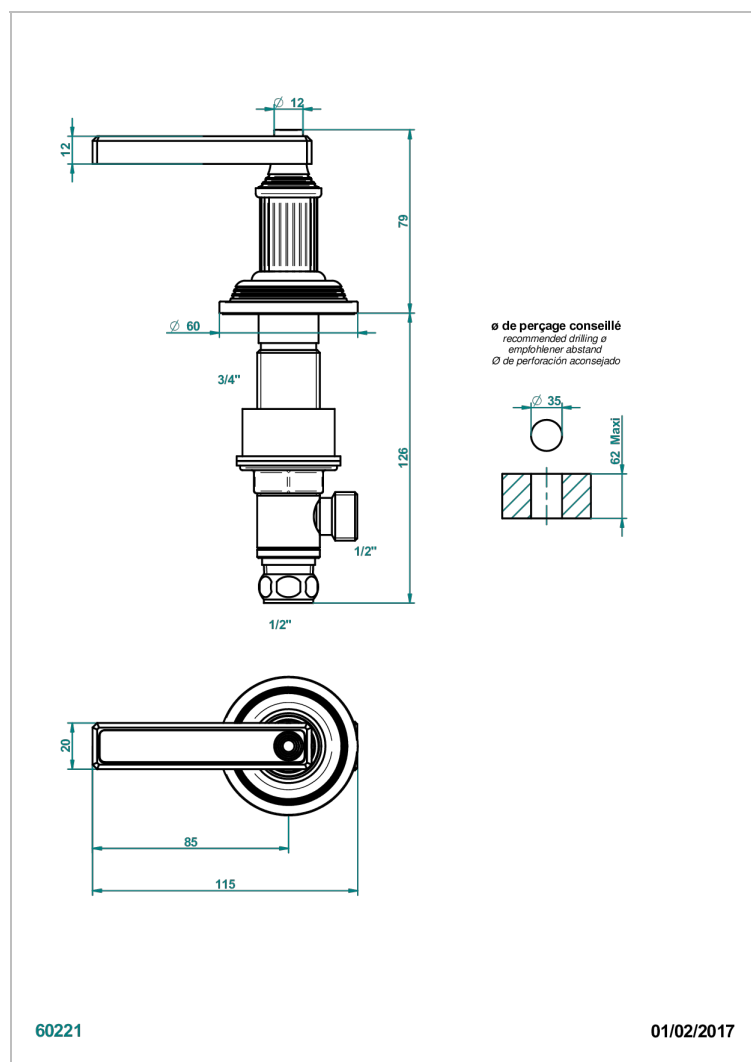

GRAND CENTRAL BLACK ONYX WITH LEVER

U9N-35/H

Einbauventil zur Standmontage 1/2", warm

THG[®]
PARIS

EIGENSCHAFTEN

- Grand central Black Onyx with lever
- Einbauventil zur Standmontage 1/2", warm

VERFÜGBARE OBERFLÄCHEN