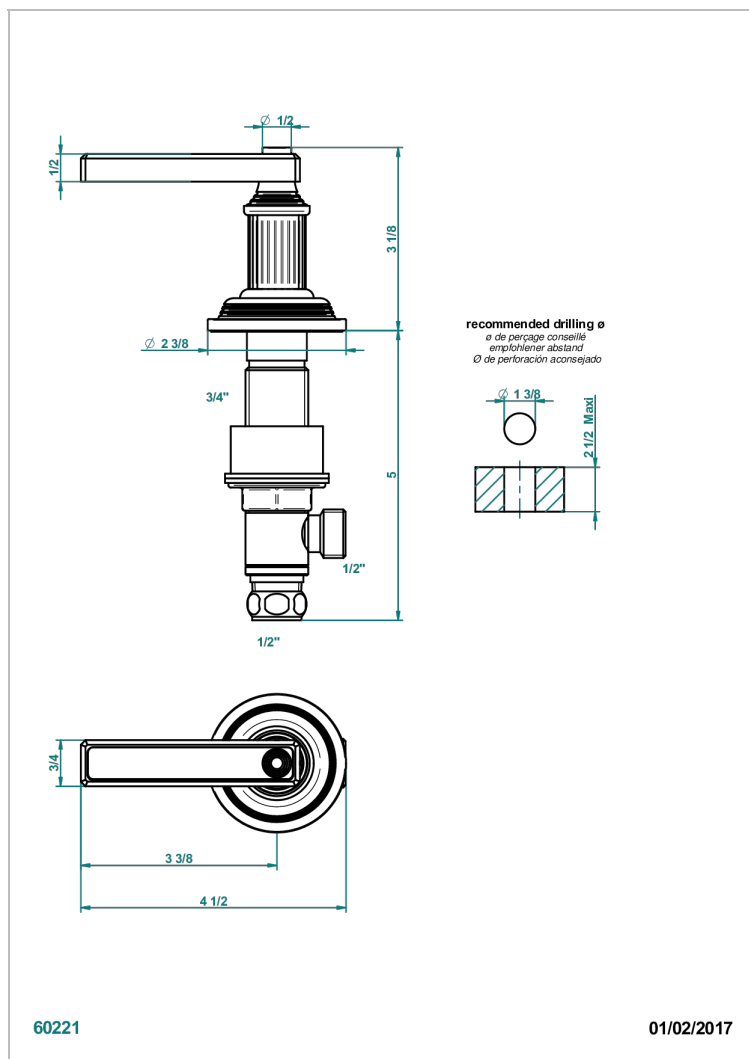

GRAND CENTRAL С РУЧКАМИ-РУКОЯТКАМИ С ЧЕРНЫМ ОНИКСОМ

THG[®]
PARIS

U9N-35/H

Вентиль устанавливаемый на борту 1/2" для горячей воды

ХАРАКТЕРИСТИКИ

- Grand central с ручками-рукоятками с чёрным ониксом
- Вентиль устанавливаемый на борту 1/2" для горячей воды