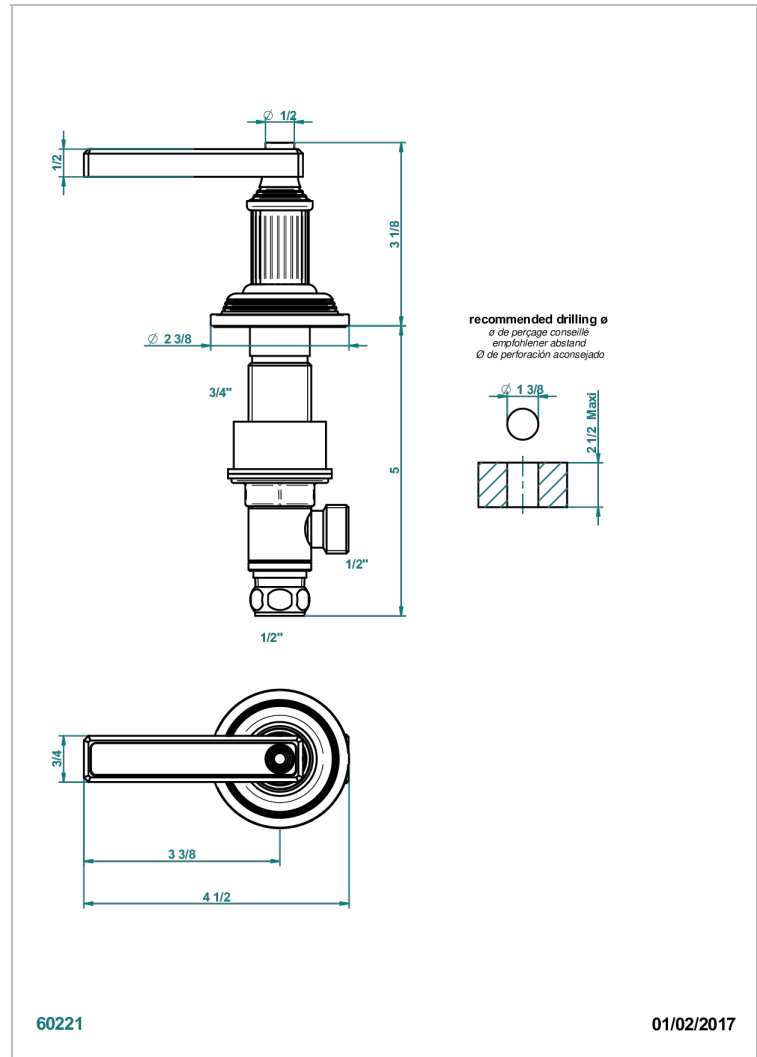

GRAND CENTRAL ONYX NOIR A MANETTES

U9N-35/H

Côté sur gorge 1/2" côté chaud

THG[®]
PARIS

CARACTÉRISTIQUES

- Grand Central Onyx noir à manettes
- Côté sur gorge 1/2" côté chaud

FINITIONS DISPONIBLES

Bronze clair - D01
Chromé - A02
Chromé mat - C02
Doré brillant - F01
Doré mat - F07
Laiton fumé naturel - A13