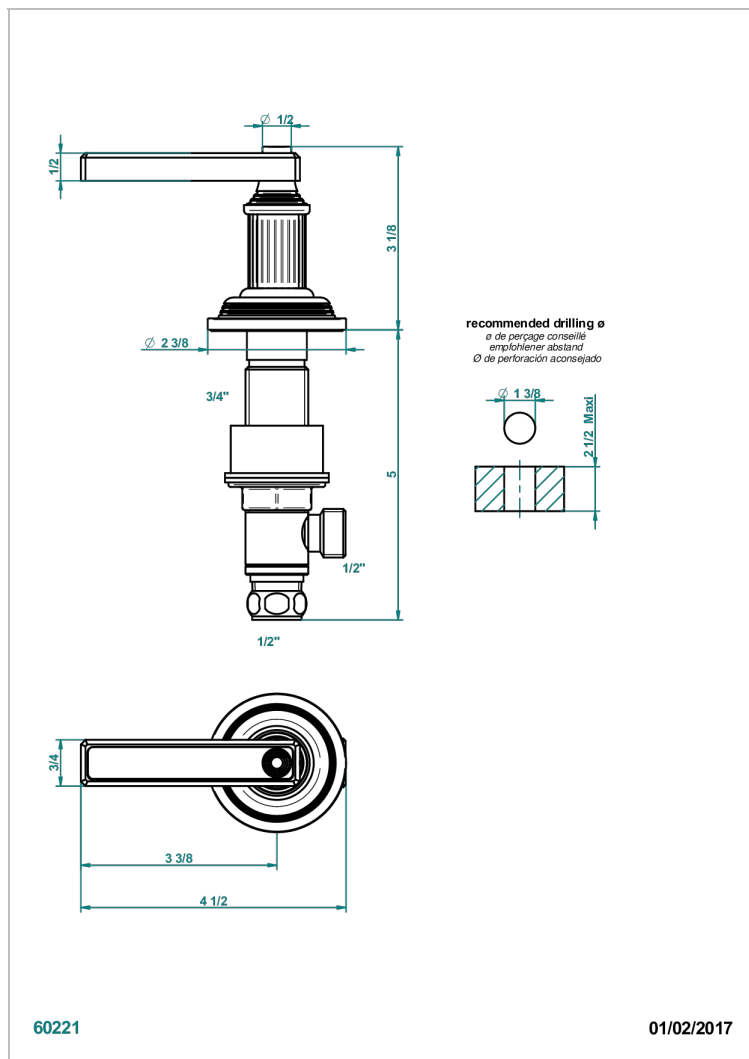

GRAND CENTRAL BLACK ONYX WITH LEVER

U9N-35/H

Llave de paso sobre encimera 1/2"- caliente

THG[®]
PARIS

CARACTERÍSTICAS

- Grand central Black Onyx with lever
- Llave de paso sobre encimera 1/2"- caliente

ACABADOS DISPONIBLES