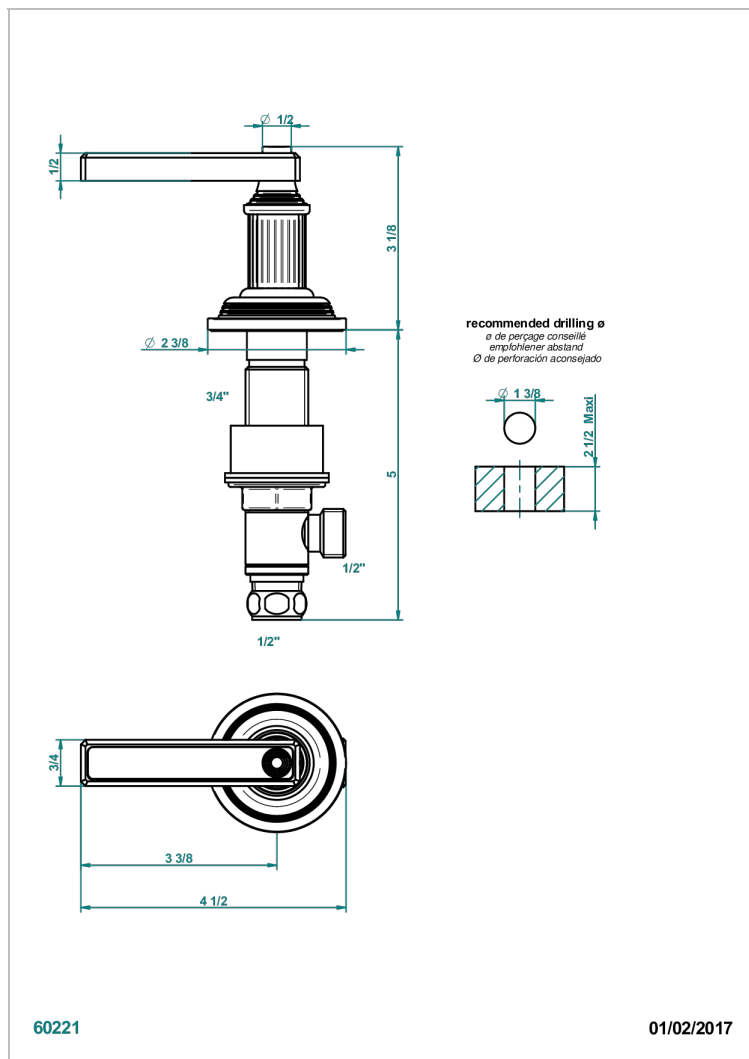

GRAND CENTRAL BLACK ONYX WITH LEVER

U9N-35/H

Einbauventil zur Standmontage 1/2", warm

THG[®]
PARIS

EIGENSCHAFTEN

- Grand central Black Onyx with lever
- Einbauventil zur Standmontage 1/2", warm

VERFÜGBARE OBERFLÄCHEN