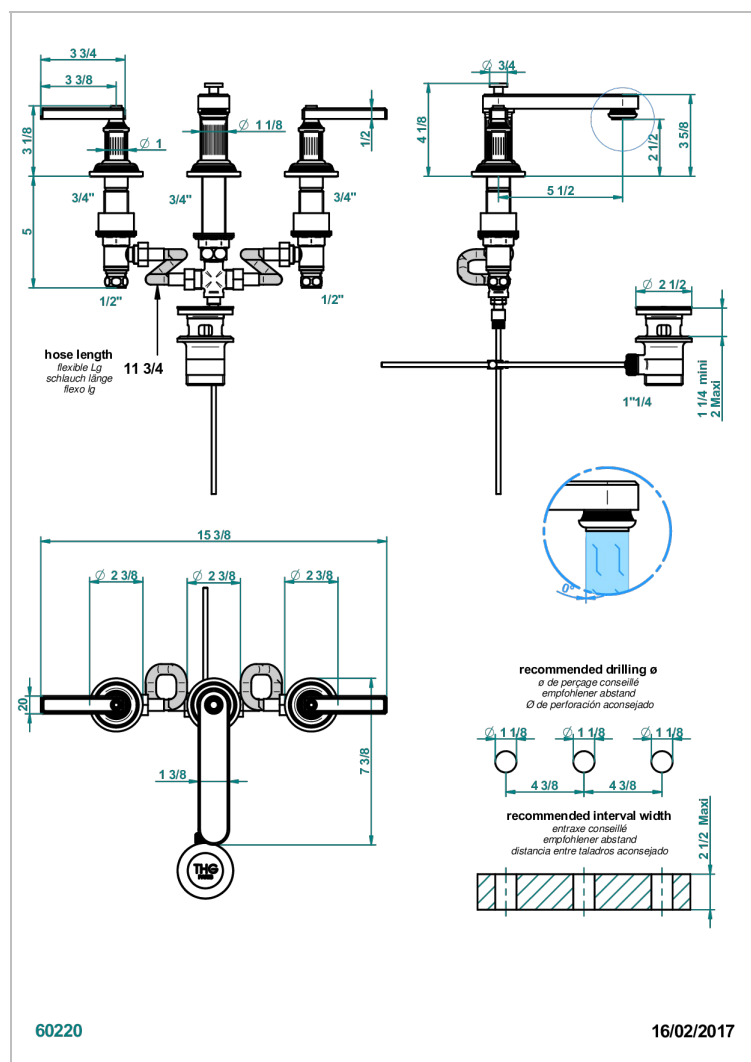

GRAND CENTRAL ONYX NOIR A MANETTES

U9N-151

Mélangeur de lavabo 3 trous avec vidage

CARACTÉRISTIQUES

- Laiton sans plomb
- Têtes à disques céramique 1/2" 1/4 tour
- Aérateur-mousseur
- Fourni avec vidage à tirette 1 1/4"
- Eléments en onyx noir
- ACS : 18ACCLY393
- NF : NF EN 200 - IA - Chrome
- SVGW-SSIGE : 1901-6813