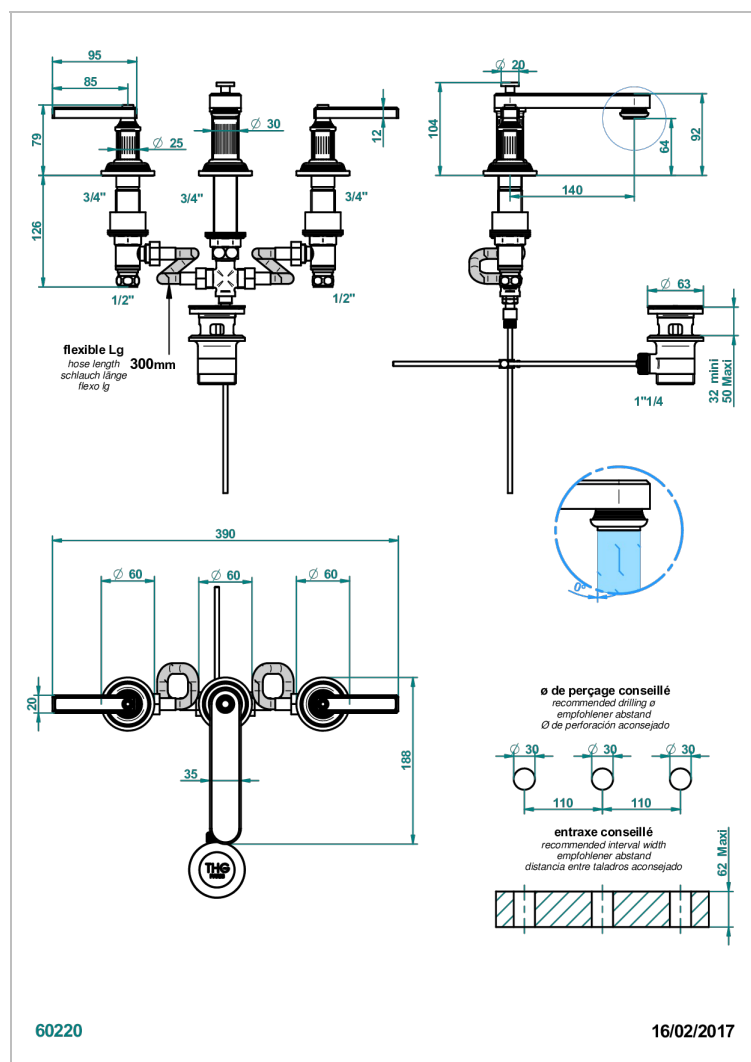

GRAND CENTRAL ONYX NOIR A MANETTES

U9N-151

Mélangeur de lavabo 3 trous avec vidage

CARACTÉRISTIQUES

- Laiton sans plomb
- Têtes à disques céramique 1/2" 1/4 tour
- Aérateur-mousseur
- Fourni avec vidage à tirette 1 1/4"
- Eléments en onyx noir
- ACS : 18ACCLY393
- NF : NF EN 200 - IA - Chrome
- SVGW-SSIGE : 1901-6813