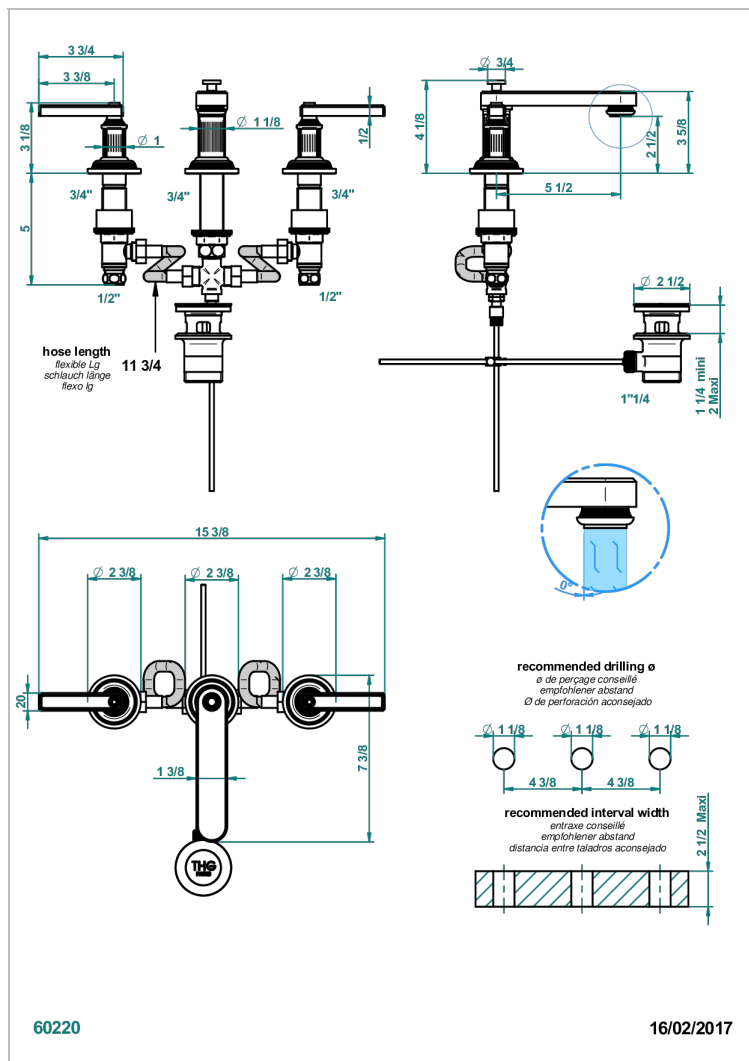

# GRAND CENTRAL ONYX NOIR A MANETTES

U9N-151

Mélangeur de lavabo 3 trous avec vidage

## CARACTÉRISTIQUES

- Laiton sans plomb
- Têtes à disques céramique 1/2" 1/4 tour
- Aérateur-mousseur
- Fourni avec vidage à tirette 1 1/4"
- Eléments en onyx noir
- ACS : 18ACCLY393
- NF : NF EN 200 - IA - Chrome
- SVGW-SSIGE : 1901-6813