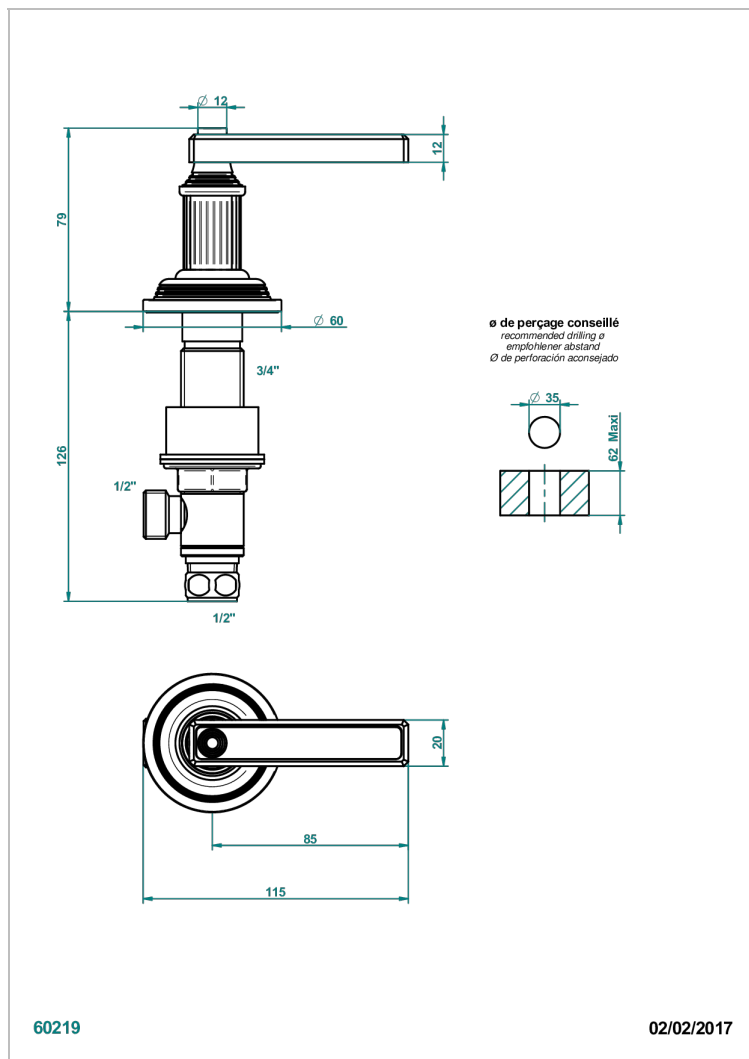

GRAND CENTRAL ONYX NOIR A MANETTES

U9N-35/C

Côté sur gorge 1/2", côté froid

THG[®]
PARIS

CARACTÉRISTIQUES

- Grand Central Onyx noir à manettes
- Côté sur gorge 1/2", côté froid

FINITIONS DISPONIBLES

Bronze clair - D01
Chromé - A02
Chromé mat - C02
Doré brillant - F01
Doré mat - F07
Laiton fumé naturel - A13