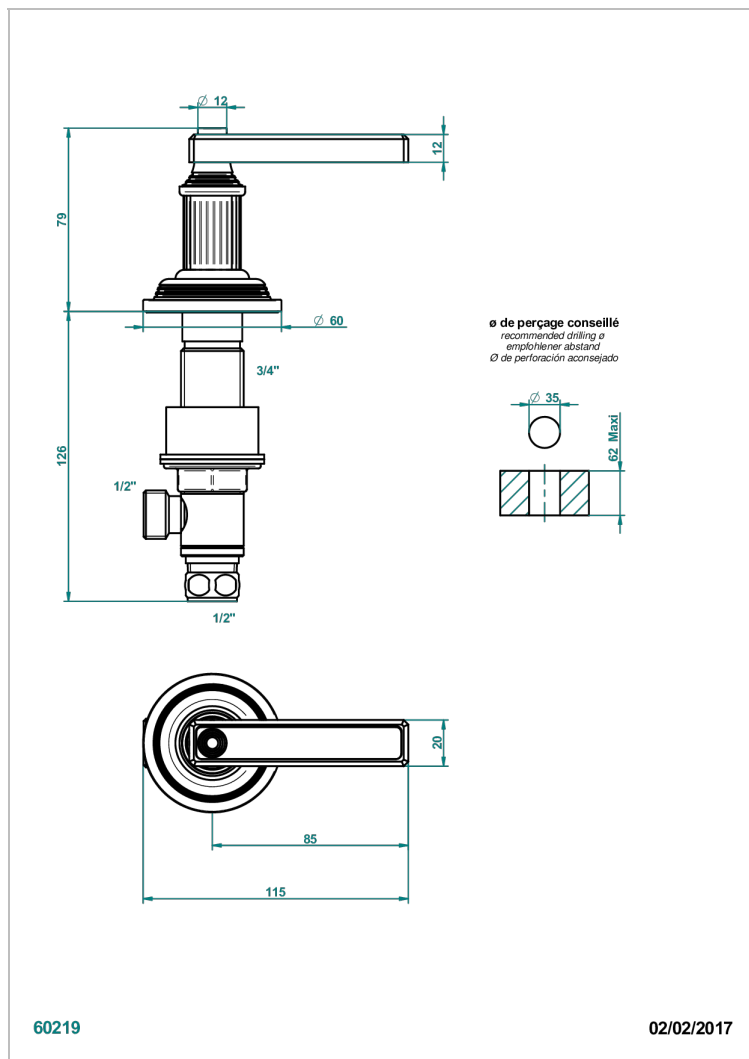

# GRAND CENTRAL BLACK ONYX WITH LEVER

U9N-35/C

Llave de paso sobre encimera 1/2"- frío

THG<sup>®</sup>  
PARIS

## CARACTERÍSTICAS

- Grand central Black Onyx with lever
- Llave de paso sobre encimera 1/2"- frío