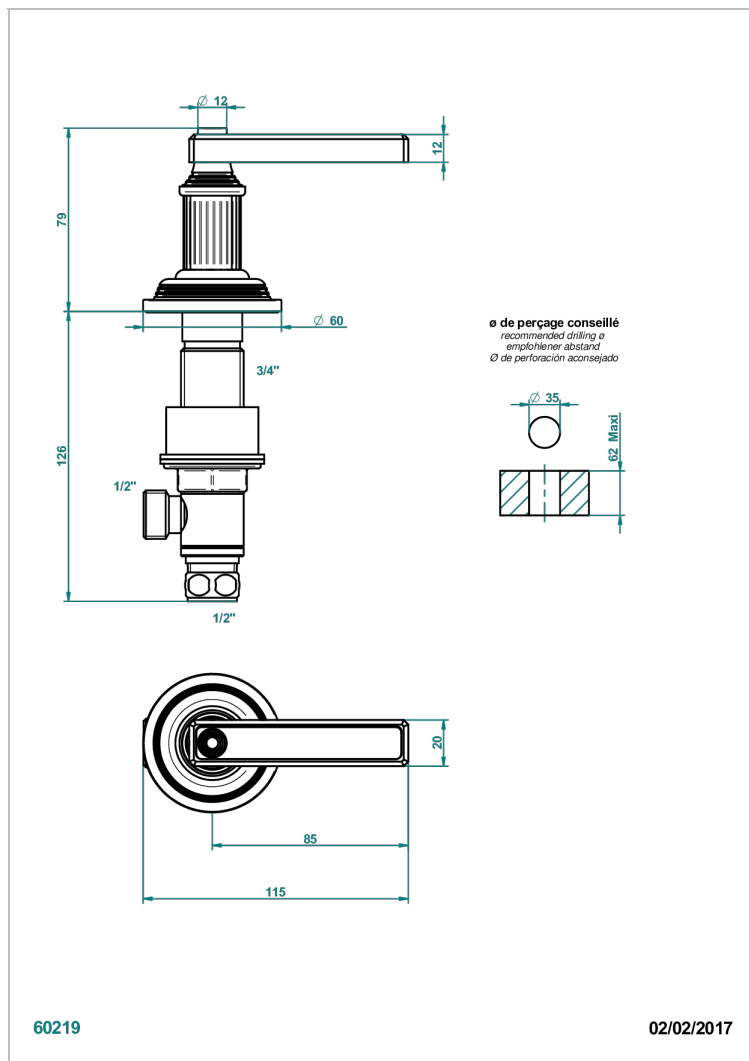

GRAND CENTRAL BLACK ONYX WITH LEVER

U9N-35/C

Einbauventil zur Standmontage 1/2", Kalt

EIGENSCHAFTEN

- Grand central Black Onyx with lever
- Einbauventil zur Standmontage 1/2", Kalt

VERFÜGBARE OBERFLÄCHEN

Altnickel - H28
Blassgold - F30
Blassgold matt unlackiert - F31
Bronze hell - D01
Chrom - A02
Chrom matt - C02