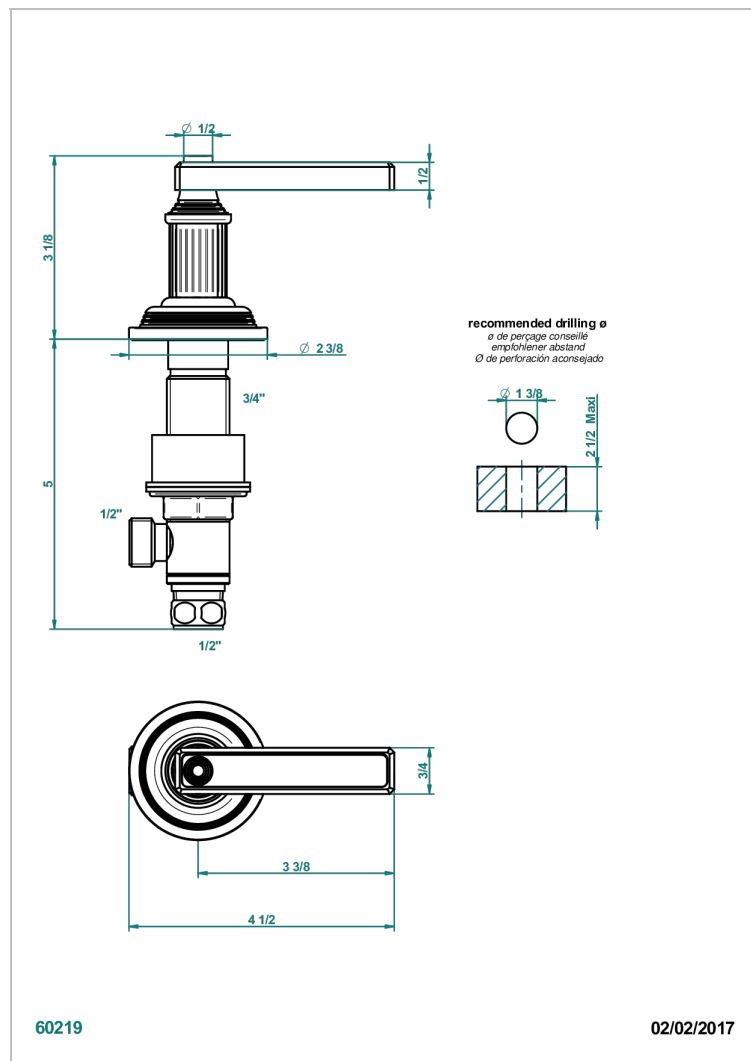

GRAND CENTRAL ONYX NOIR A MANETTES

U9N-35/C

Côté sur gorge 1/2", côté froid

CARACTÉRISTIQUES

- Grand Central Onyx noir à manettes
- Côté sur gorge 1/2", côté froid

FINITIONS DISPONIBLES

Bronze clair - D01
Chromé - A02
Chromé mat - C02
Doré brillant - F01
Doré mat - F07
Laiton fumé naturel - A13