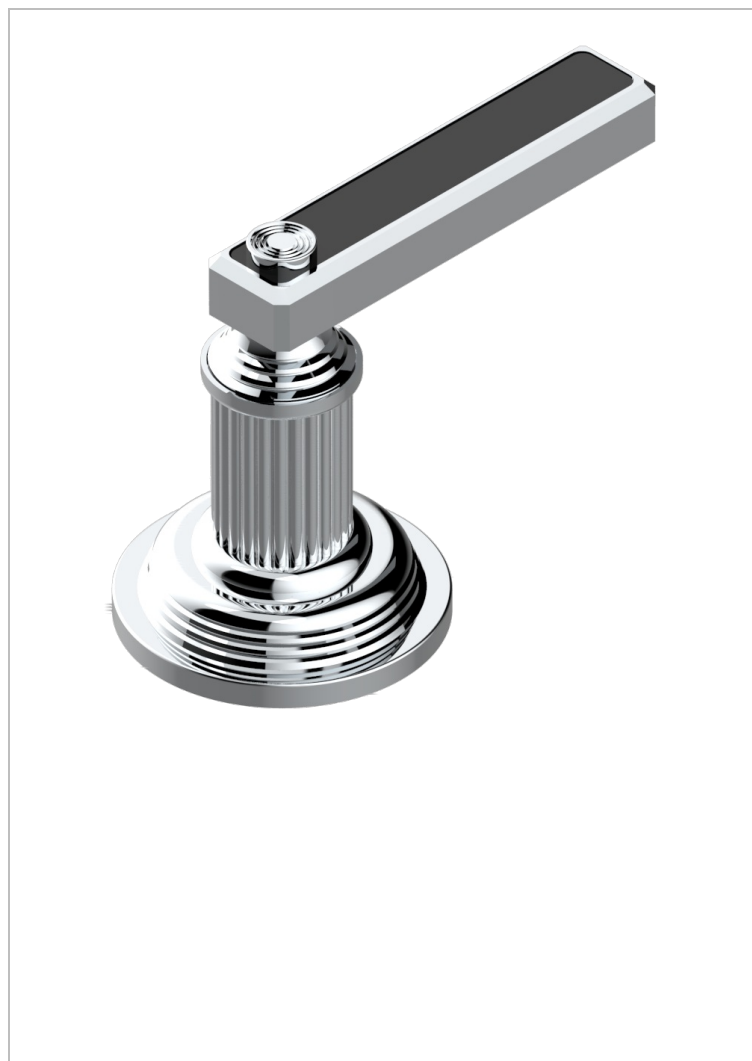

GRAND CENTRAL ONYX NOIR A MANETTES

U9N-35/C

Côté sur gorge 1/2", côté froid

CARACTÉRISTIQUES

- Grand Central Onyx noir à manettes
- Côté sur gorge 1/2", côté froid

FINITIONS DISPONIBLES

Bronze clair - D01
Chromé - A02
Chromé mat - C02
Doré brillant - F01
Doré mat - F07
Laiton fumé naturel - A13

Nickel brillant - B01
Nickel mat - C01
Noir mat céramique - D30
Or pâle - F30
Or pâle mat - F31
Pvd blush - H62

Pvd blush mat - H60
Pvd couleur bronze brown - F33
Pvd couleur bronze brown - mat - F34
Pvd couleur doré - H52
Pvd couleur doré mat - H53
Pvd couleur laiton - H49

Pvd couleur laiton mat - H50
Pvd couleur nickel - H55
Pvd couleur nickel mat - H56
Pvd graphite - H64
Pvd graphite mat - H65
Pvd umber - H66

Pvd umber mat - H67
Vieux cuivre rouge mat - H07
Vieux nickel - H28