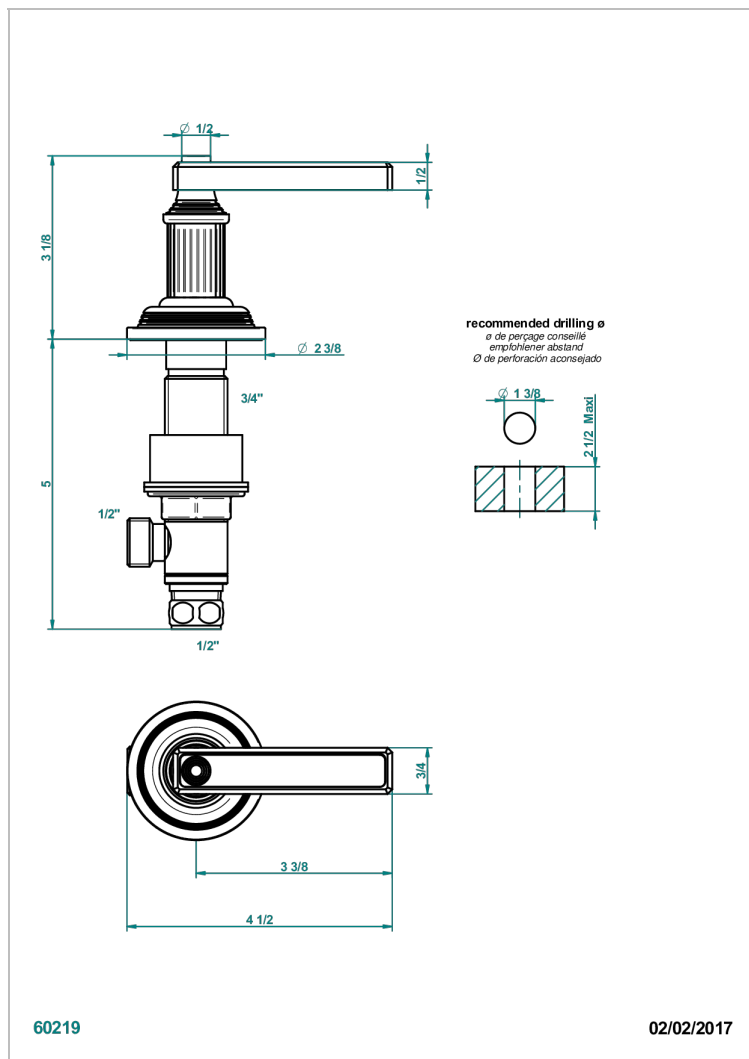

# GRAND CENTRAL BLACK ONYX WITH LEVER

U9N-35/C

Llave de paso sobre encimera 1/2"- frío

THG<sup>®</sup>  
PARIS

## CARACTERÍSTICAS

- Grand central Black Onyx with lever
- Llave de paso sobre encimera 1/2"- frío