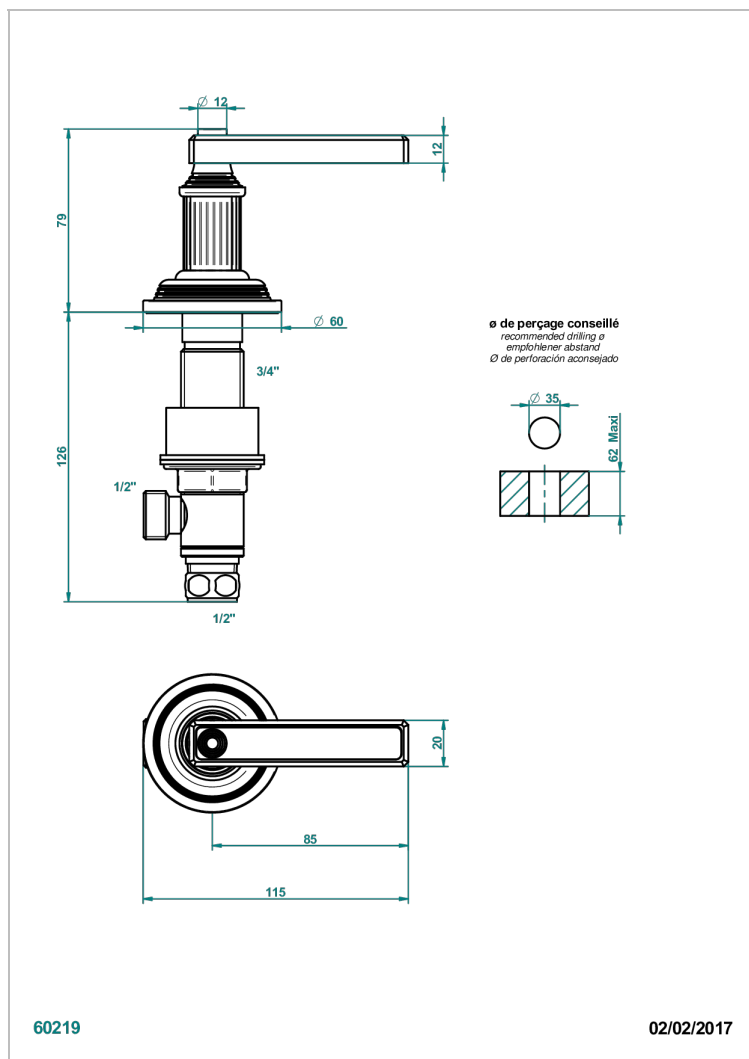

GRAND CENTRAL С РУЧКАМИ-РУКОЯТКАМИ С ЧЕРНЫМ ОНИКСОМ

THG[®]
PARIS

U9N-35/C

Вентиль 1/2" набортный для холодной воды

60219

02/02/2017

ХАРАКТЕРИСТИКИ

- Grand central с ручками-рукоятками с чёрным ониксом
- Вентиль 1/2" набортный для холодной воды