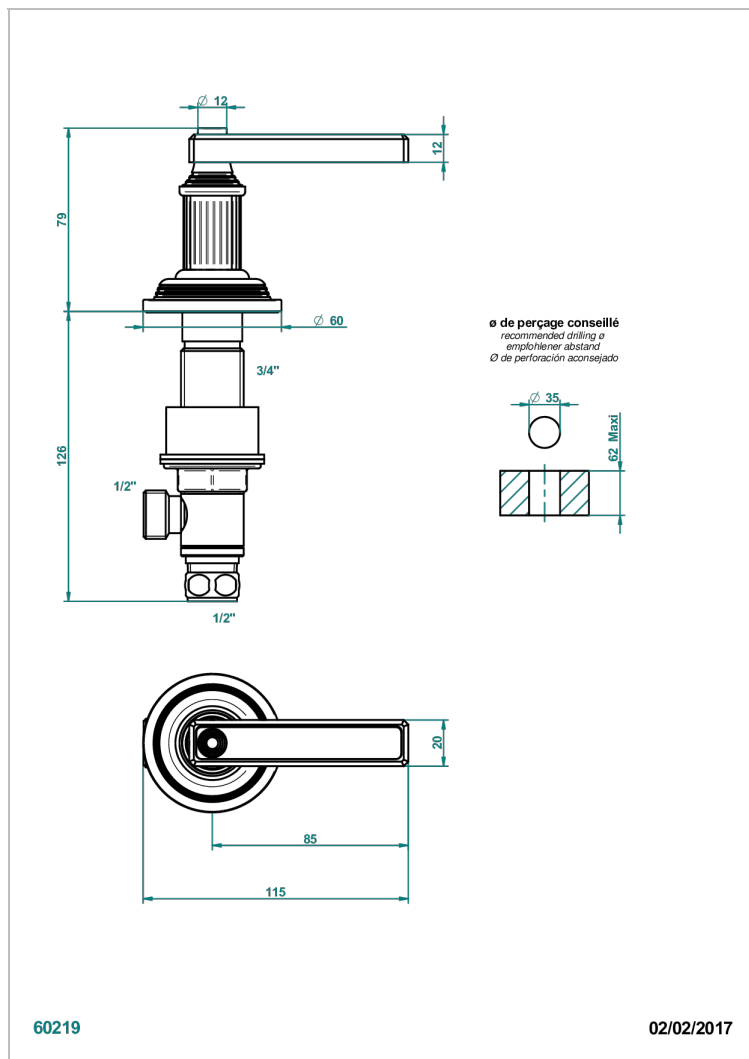

GRAND CENTRAL BLACK ONYX WITH LEVER

U9N-35/C

Llave de paso sobre encimera 1/2"- frío

THG[®]
PARIS

CARACTERÍSTICAS

- Grand central Black Onyx with lever
- Llave de paso sobre encimera 1/2"- frío

ACABADOS DISPONIBLES