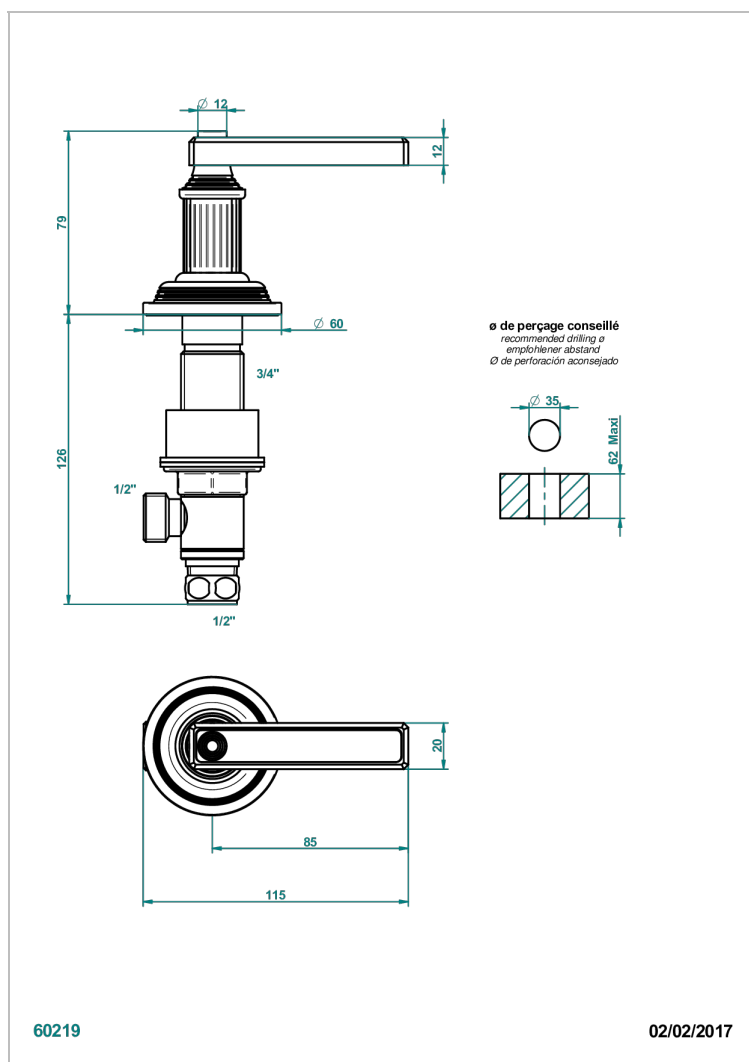

GRAND CENTRAL BLACK ONYX WITH LEVER

U9N-35/C

Einbauventil zur Standmontage 1/2", Kalt

EIGENSCHAFTEN

- Grand central Black Onyx with lever
- Einbauventil zur Standmontage 1/2", Kalt

VERFÜGBARE OBERFLÄCHEN

Altnickel - H28
Blassgold - F30
Blassgold matt unlackiert - F31
Bronze hell - D01
Chrom - A02
Chrom matt - C02