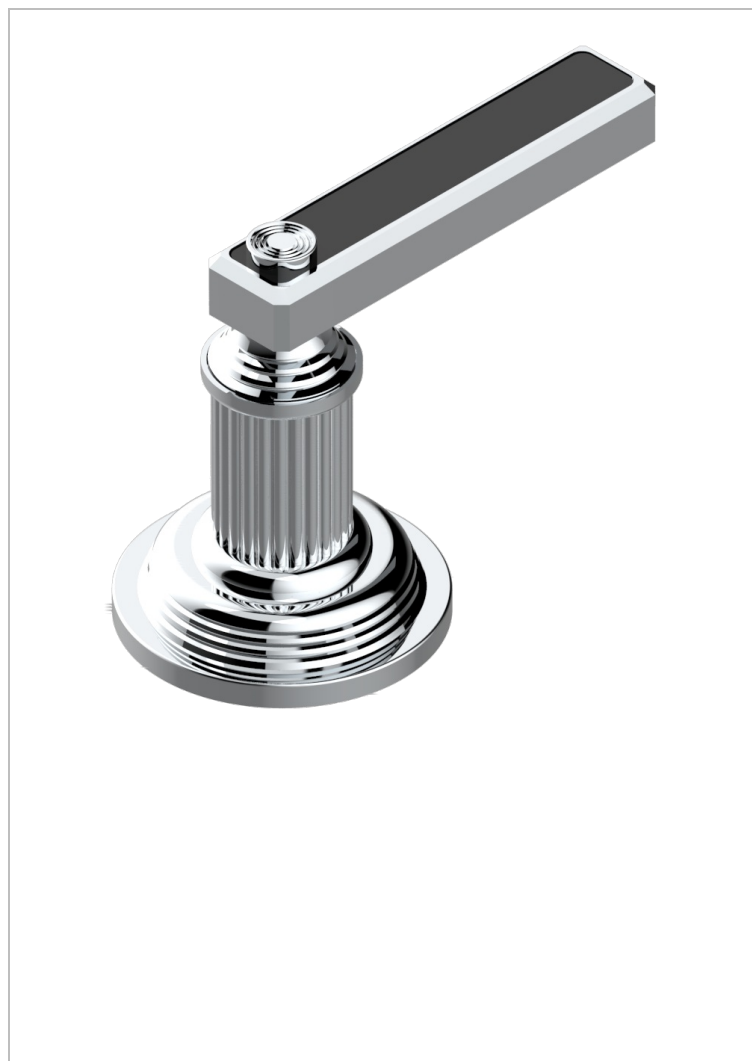

GRAND CENTRAL BLACK ONYX WITH LEVER

U9N-35/C

3/4"台式阀, 冷水阀

特色

- Grand central Black Onyx with lever
- 3/4"台式阀, 冷水阀

可选饰面

Black ceram - D30
Blush PVD - H62
Graphite PVD - H64
Matt Umber PVD - H67
Matt blush PVD - H60
Matt graphite PVD - H65

Natural smoked Brass - A13
PVD哑光棕铜 - F34
PVD哑光金 - H53
PVD哑光铜 - H50
PVD哑光镍 - H56
PVD抛光铜 - H49

PVD棕铜 - F33
PVD金色 - H52
PVD镍 - H55
Umber PVD - H66
哑光复古铜 - H07
哑光浅金 - F31

哑光金 - F07
哑光铬 - C02
哑光镍 - C01
复古镍 - H28
抛光金 (24K金) - F01
抛光铬 - A02