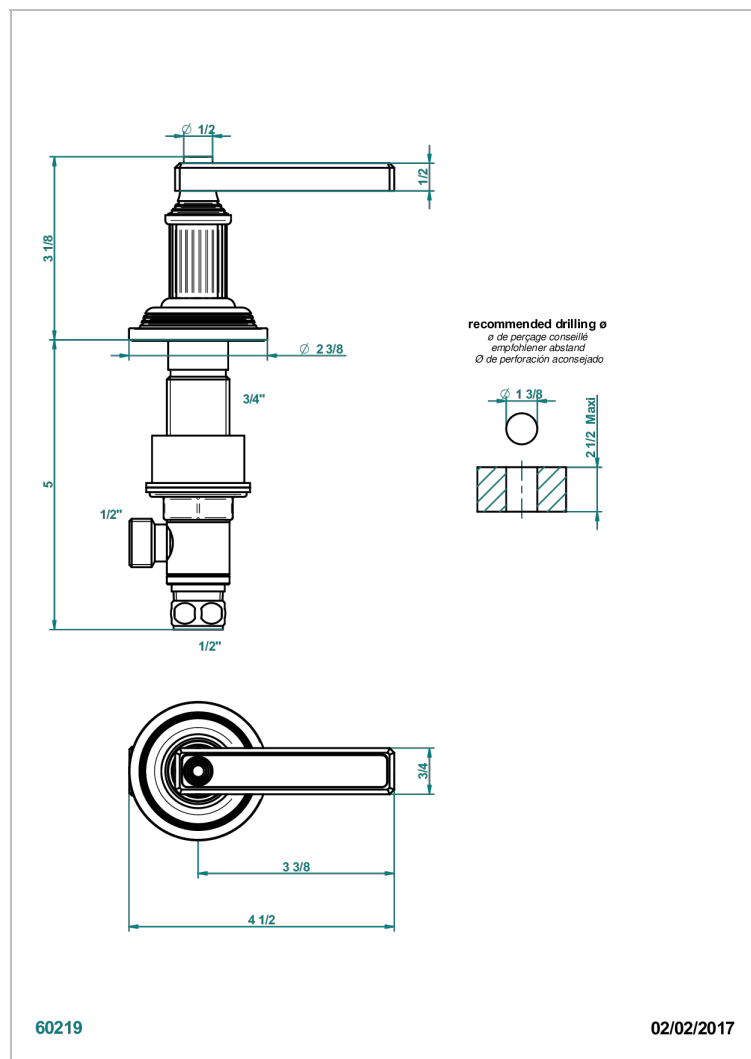

GRAND CENTRAL С РУЧКАМИ-РУКОЯТКАМИ С ЧЕРНЫМ ОНИКСОМ

THG[®]
PARIS

U9N-35/C

Вентиль 1/2" набортный для холодной воды

ХАРАКТЕРИСТИКИ

- Grand central с ручками-рукоятками с чёрным ониксом
- Вентиль 1/2" набортный для холодной воды