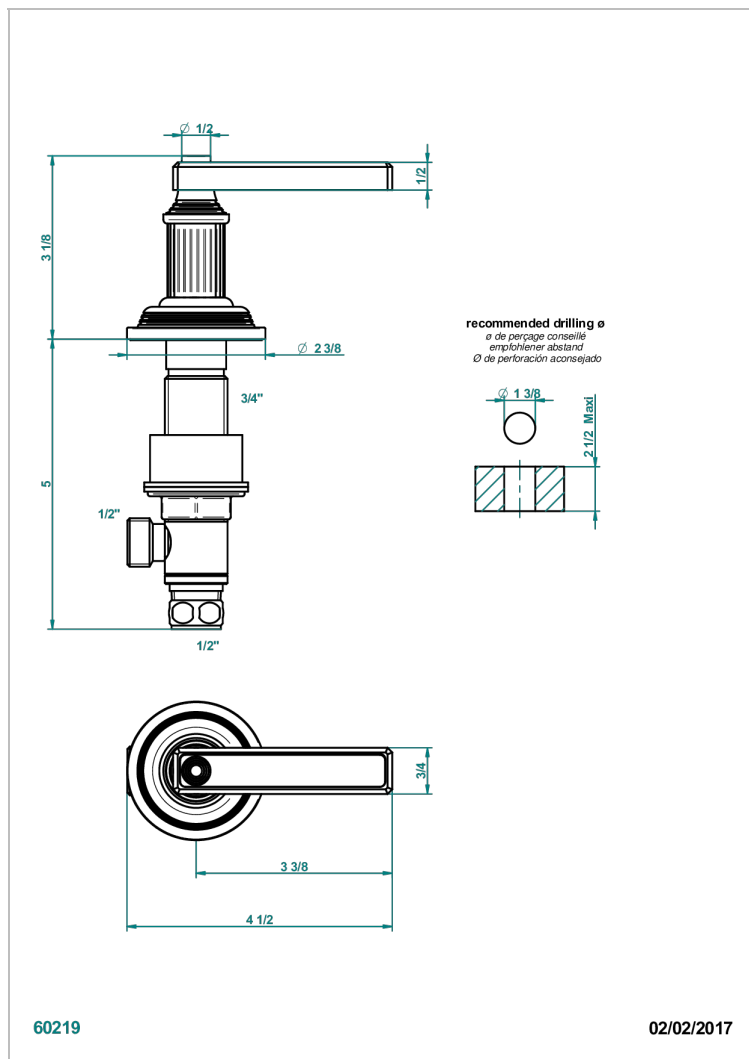

GRAND CENTRAL ONYX NOIR A MANETTES

U9N-35/C

Côté sur gorge 1/2", côté froid

CARACTÉRISTIQUES

- Grand Central Onyx noir à manettes
- Côté sur gorge 1/2", côté froid

FINITIONS DISPONIBLES

Bronze clair - D01
Chromé - A02
Chromé mat - C02
Doré brillant - F01
Doré mat - F07
Laiton fumé naturel - A13