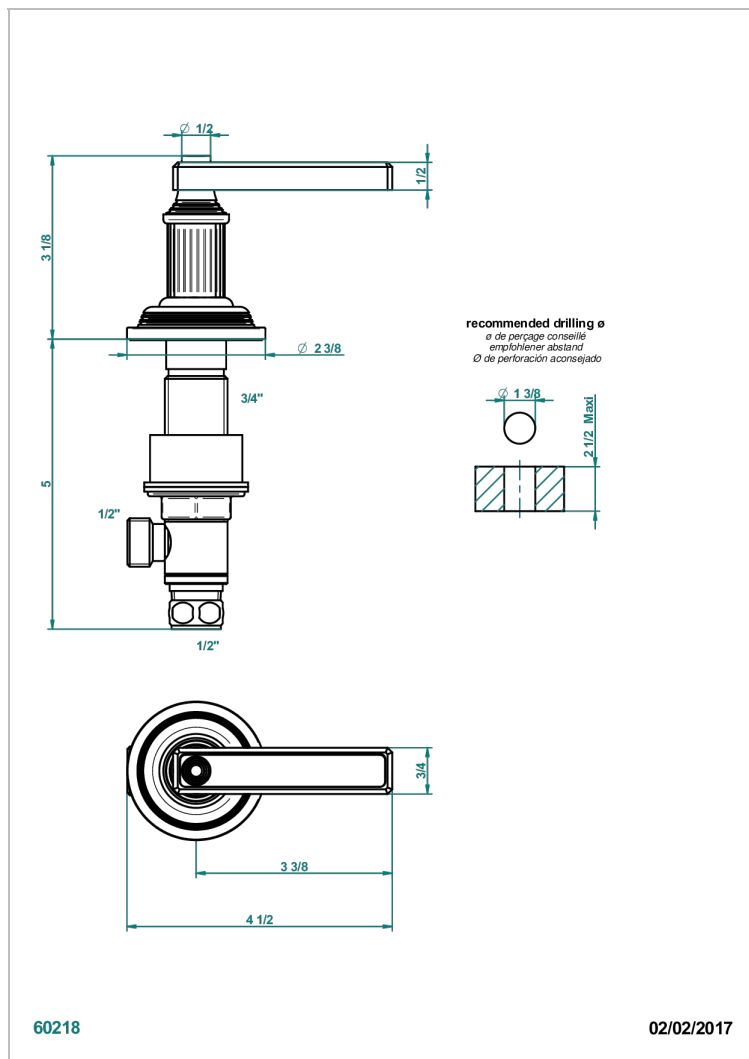

# GRAND CENTRAL ONYX BLANC A MANETTES

U9S-35/C

Côté sur gorge 1/2", côté froid

THG<sup>®</sup>  
PARIS

## CARACTÉRISTIQUES

- Grand Central Onyx blanc à manettes
- Côté sur gorge 1/2", côté froid