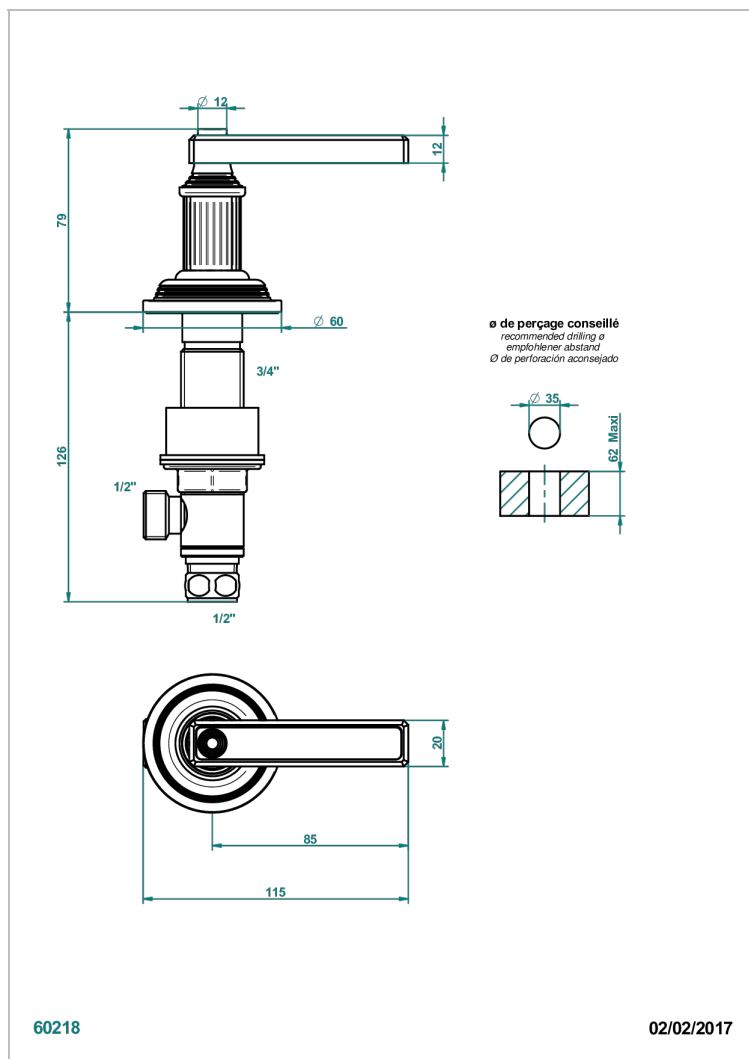

# GRAND CENTRAL С РУЧКАМИ-РУКОЯТКАМИ С БЕЛЫМ ОНИКСОМ

THG  
PARIS

U9S-35/C

Вентиль 1/2" набортный для холодной воды

## ХАРАКТЕРИСТИКИ

- Grand central с ручками-рукоятками с белым ониксом
- Вентиль 1/2" набортный для холодной воды