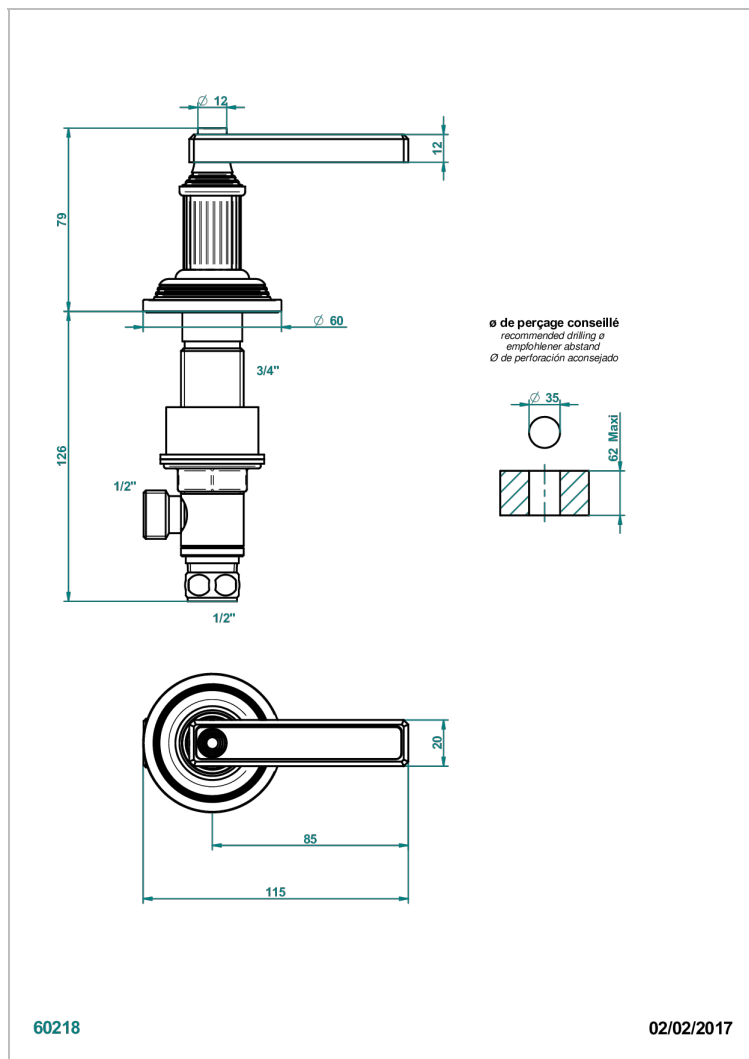

# GRAND CENTRAL ONYX BLANC A MANETTES

U9S-35/C

Côté sur gorge 1/2", côté froid

## CARACTÉRISTIQUES

- Grand Central Onyx blanc à manettes
- Côté sur gorge 1/2", côté froid