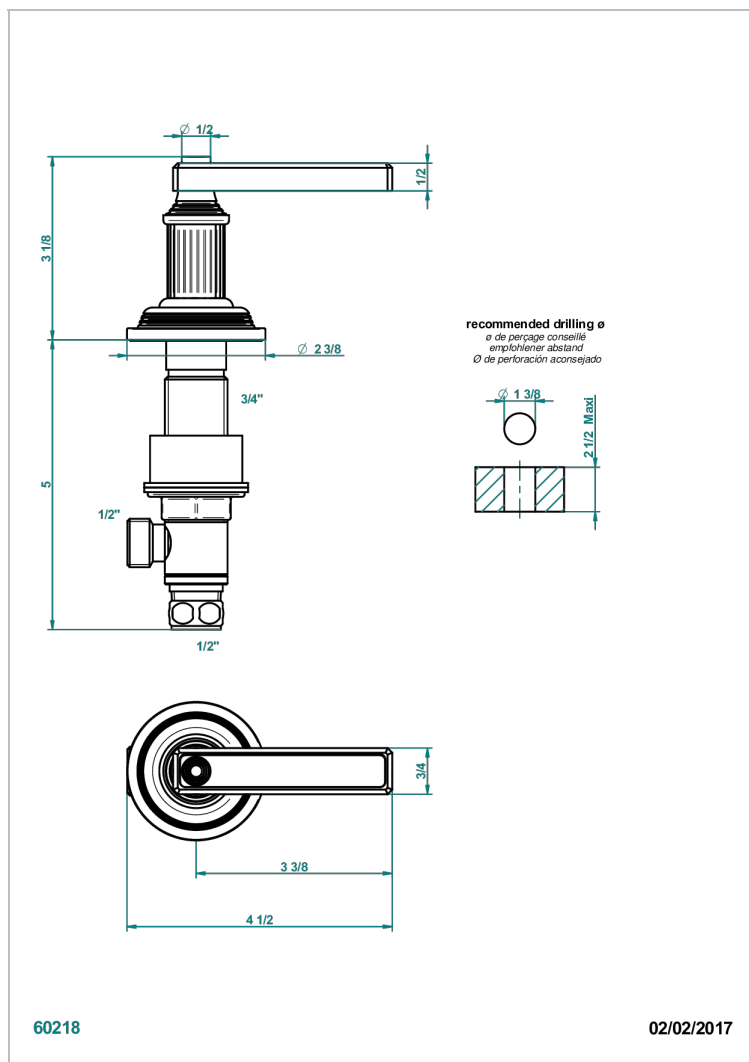

GRAND CENTRAL С РУЧКАМИ-РУКОЯТКАМИ С БЕЛЫМ ОНИКСОМ

THG[®]
PARIS

U9S-35/C

Вентиль 1/2" набортный для холодной воды

ХАРАКТЕРИСТИКИ

- Grand central с ручками-рукоятками с белым ониксом
- Вентиль 1/2" набортный для холодной воды