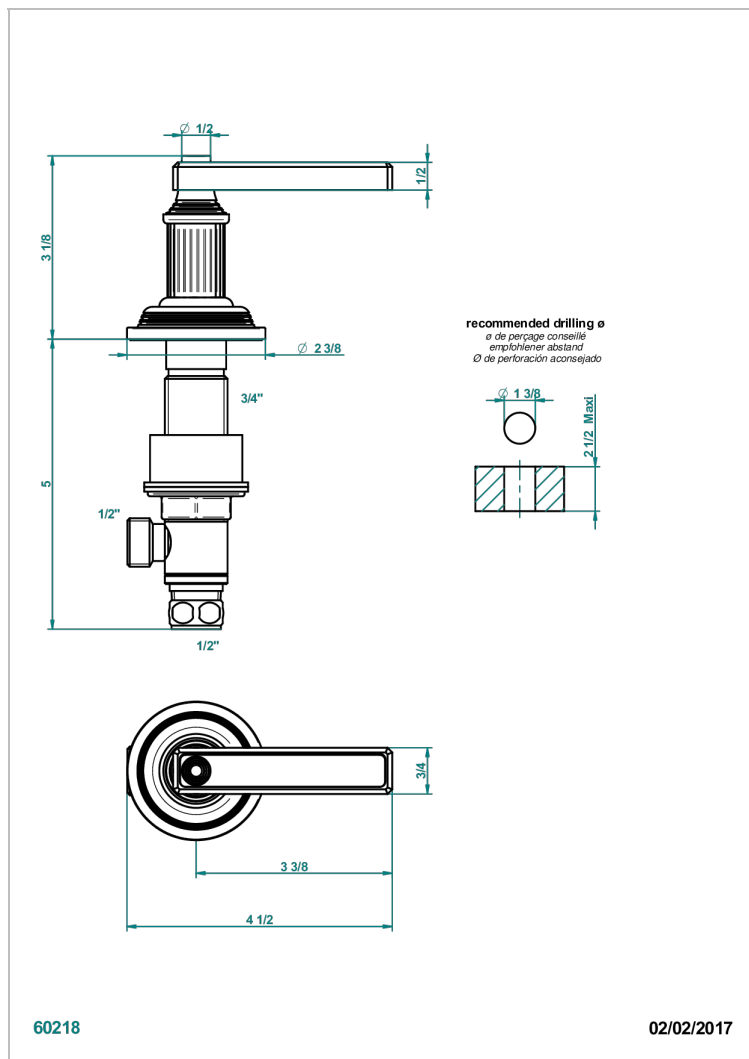

GRAND CENTRAL ONYX BLANC A MANETTES

U9S-35/C

Côté sur gorge 1/2", côté froid

THG[®]
PARIS

CARACTÉRISTIQUES

- Grand Central Onyx blanc à manettes
- Côté sur gorge 1/2", côté froid

FINITIONS DISPONIBLES

Bronze clair - D01
Chromé - A02
Chromé mat - C02
Doré brillant - F01
Doré mat - F07
Laiton fumé naturel - A13