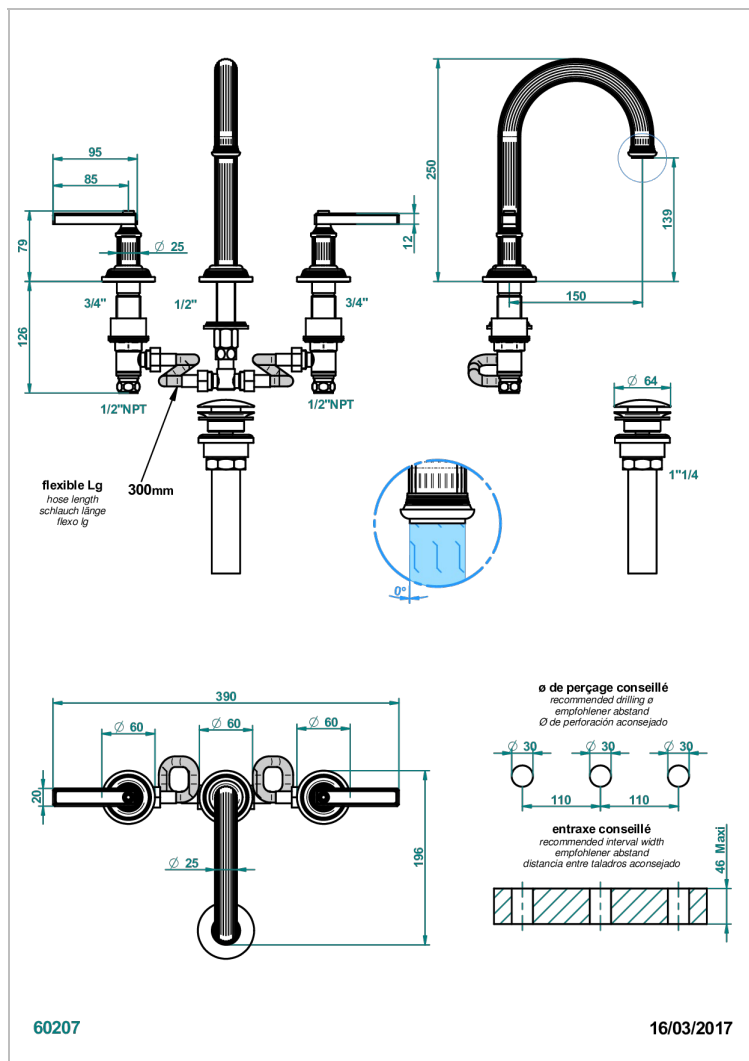

GRAND CENTRAL ONYX NOIR A MANETTES

U9N-152/US

Mélangeur de lavabo 3 trous avec vidage, bec haut, standard américain

CARACTÉRISTIQUES

- Bec haut
- Laiton sans plomb
- Têtes à disques céramique 1/2" 1/4 tour
- Aérateur-mousseur
- Fourni avec vidage clic clac
- Vidage et raccordements aux standards US